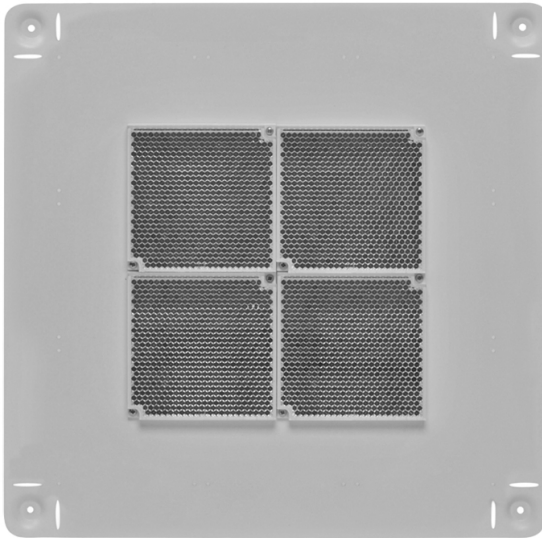

## TFBX-MP-S4

Prismenreflektor

3070210

- Für Firebeam Xtra standard
- Sofort einsatzbereit
- bis 140m Reichweite

### TECHNISCHES DATENBLATT

Farbe	(Reflektionsfläche: silber), weiß (RAL9010)
Material	Stahlblech 2 mm
Betriebstemperatur	+5 °C bis +55 °C
Gewicht	3000 g
Abmessungen B x H x T	370 x 370 x 17 mm

Mit dem Prismenreflektor TFBX-MP-S4 erreicht der lineare Rauchmelder Firebeam Xtra standard eine Detektionsreichweite von 70 bis 140 m.

Der TFBX-MP-S4 besteht aus einer Montageplatte auf der vier Reflektoren TFBX-PR-S (Gesamtfläche 200 x 200 mm) vormontiert sind. Er ist für die Montage in trockenen Räumen bestimmt und kann in einem Temperaturbereich von +5° C bis +55° C eingesetzt werden.