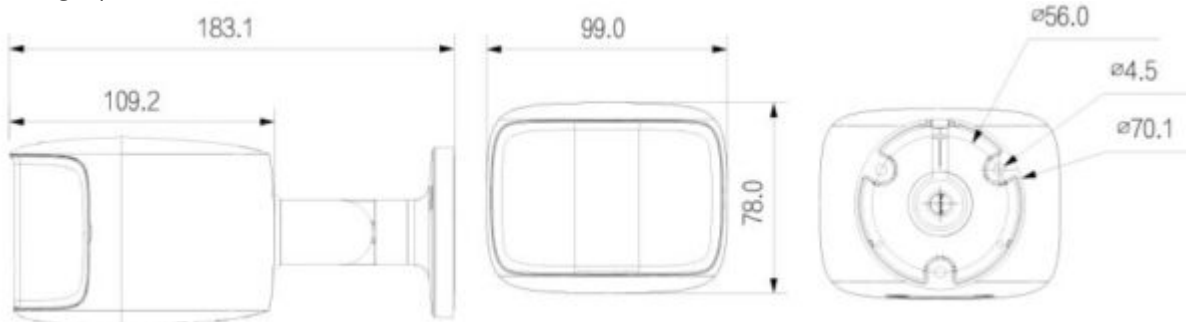

Abmessungen