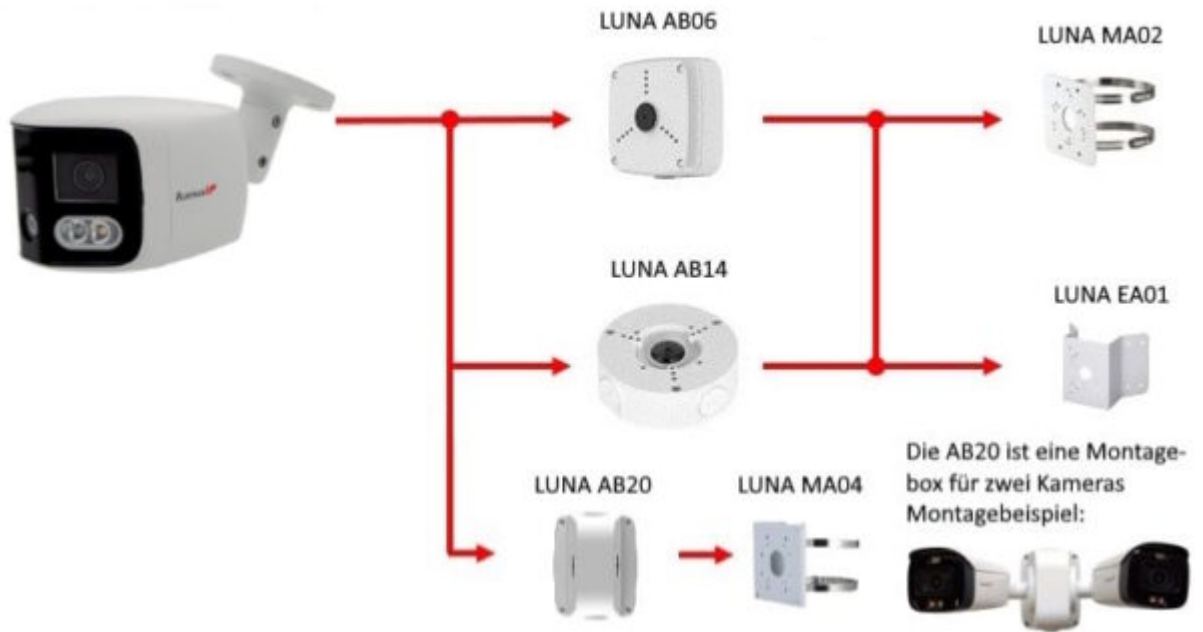

Montageoptionen