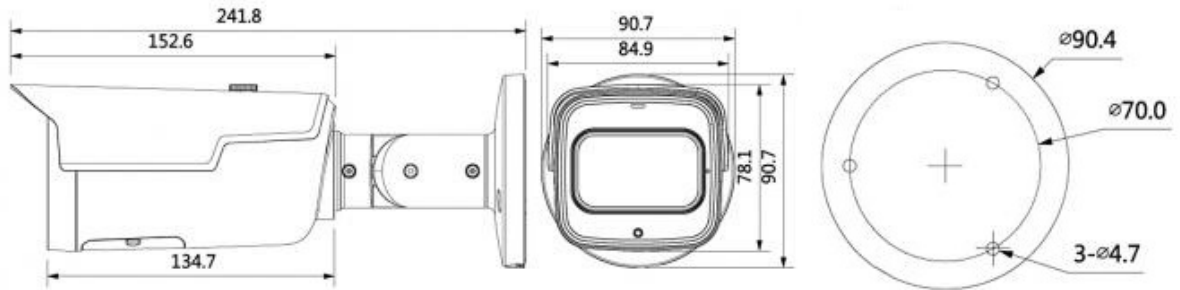

Aufnahmesensor	1/2,7" CMOS
Auflösung (max.)	2560 x 1440
Objektiv	2,7 – 13,5 mm, F1.6, motorisiert
Öffnungswinkel Video	30° – 96° (H)
Lichtempfindlichkeit	0,001 Lux bei F1.6
Verschlusszeiten	1/4 – 1/100.000 Sek.
MOD (Minimale Objekt Distanz)	0,8 m
DORI Identifizieren	W: 6 m T: 21 m
DORI Erkennen	W: 13 m T: 42 m
DORI Beobachten	W: 26 m T: 84 m
DORI Entdecken	W: 64 m T: 210 m
Beleuchtung	IR-Licht bis zu 80 m (umgebungsabhängig)
Tag/Nacht Funktion	Farbe/SW/auto mit Schwenkfilter
Gegenlichtkompensation	HLC, WDR (120 dB), BLC
Audio	Mikrofon
Bildraten	Stream-1: bis zu 25 Bps (2560x1440)
Spiegel Funktion	unterstützt
Entnebelungsfunktion	unterstützt
Rauschunterdrückung	3D NR
Verstärkungsregelung (AGC)	Automatisch, Manuell
Weißabgleich	automatisch, manuell
Videoausgang	1x BNC HD-CVI, TVI, AHD, CVBS (umschaltbar per DIP-Schalter am Kabel)
Material	Aluminium
Schutzklassen	IP67
Leistungsaufnahme	12,5 W
Spannungsversorgung	12 V DC, 24 V AC
Betriebstemperatur	-30 °C bis +60 °C
Abmessungen	241,8 x 90,7 x 90,7 mm (B x H x T)
Gewicht	790 g

Die LUNA KA2503 ist eine HD-Bullet-Kamera mit IR-Strahler (max. 80 m) für den Innen- und Außeneinsatz (IP67). Der 1/2,7" CMOS Sensor liefert bei HD-CVI eine max. Auflösung von 4 Megapixel (2560 x 1440 px) mit bis zu 25 Bildern pro Sekunde. Die Kamera ist mit einem 2,7-13,5 mm Motorzoom-Objektiv ausgestattet und verfügt über WDR und einen mechanischen IR Cut Filter (ICR). Über einen DIP-Schalter am Kabel kann das HD-CVI Signal auch auf TVI, AHD oder CVBS umgeschaltet werden. Weitere Einstellungen an der Kamera können im OSD-Menü vorgenommen werden. Für die Bedienung des OSD Menüs und die Aufnahme der Videos wird ein Rekorder benötigt. Wahlweise kann die Kamera mit einer Spannung von 12 V DC oder 24 V AC betrieben werden.

Montageoptionen

Abmessungen