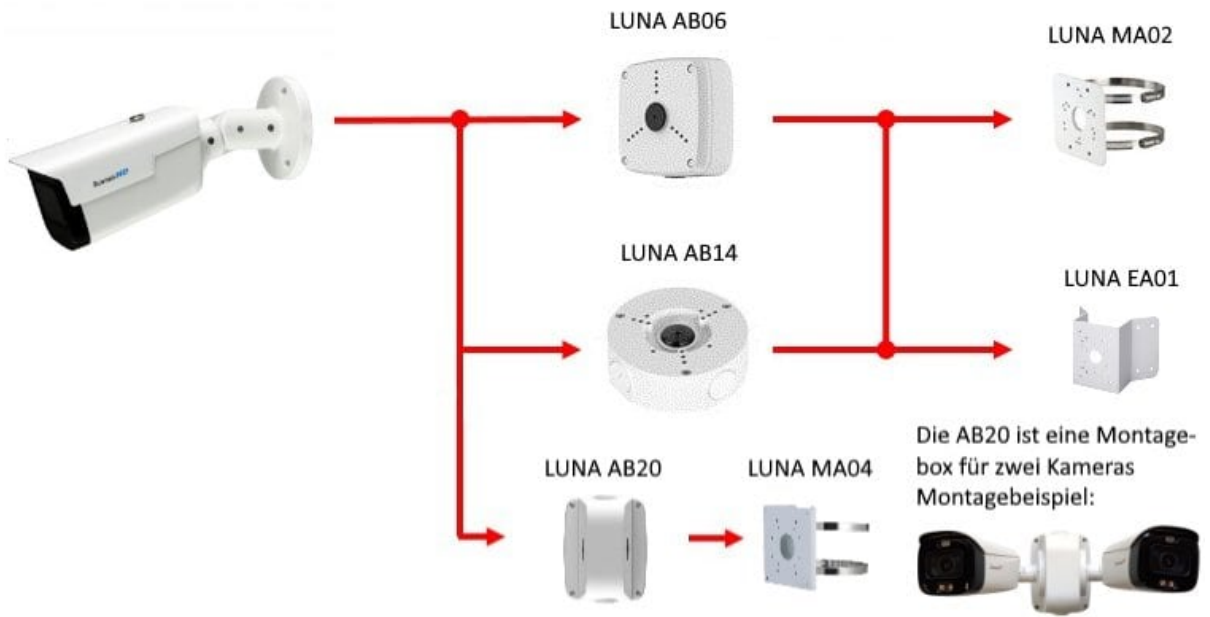

LUNA KA2503

4MP RFZ IR 24V Mik

6731176

lunaHD

- Motorzoom 30°-96°
- CVI, TVI, AHD, FBAS
- 1/2,7" CMOS
- IR-Strahler bis 80 m
- WDR 120 dB
- wettergeschützt (IP67)
- 12 V DC oder 24 V AC

TECHNISCHES DATENBLATT

Aufnahmesensor	1/2,7" CMOS
Auflösung (max.)	2560 x 1440
Objektiv	2,7 – 13,5 mm, F1.6, motorisiert
Öffnungswinkel Video	30° – 96° (H)
Lichtempfindlichkeit	0,001 Lux bei F1.6
Verschlusszeiten	1/4 – 1/100.000 Sek.
MOD (Minimale Objekt Distanz)	0,8 m
DORI Identifizieren	W: 6 m T: 21 m
DORI Erkennen	W: 13 m T: 42 m
DORI Beobachten	W: 26 m T: 84 m
DORI Entdecken	W: 64 m T: 210 m
Beleuchtung	IR-Licht bis zu 80 m (umgebungsabhängig)
Tag/Nacht Funktion	Farbe/SW/auto mit Schwenkfilter
Gegenlichtkompensation	HLC, WDR (120 dB), BLC
Audio	Mikrofon
Bildraten	Stream-1: bis zu 25 Bps (2560x1440)
Spiegel Funktion	unterstützt
Entnebelungsfunktion	unterstützt
Rauschunterdrückung	3D NR
Verstärkungsregelung (AGC)	Automatisch, Manuell
Weißabgleich	automatisch, manuell
Videoausgang	1x BNC HD-CVI, TVI, AHD, CVBS (umschaltbar per DIP-Schalter am Kabel)
Material	Aluminium
Schutzklassen	IP67
Leistungsaufnahme	12,5 W
Spannungsversorgung	12 V DC, 24 V AC
Betriebstemperatur	-30 °C bis +60 °C
Abmessungen	241,8 x 90,7 x 90,7 mm (B x H x T)
Gewicht	790 g

Die LUNA KA2503 ist eine HD-Bullet-Kamera mit IR-Strahler (max. 80 m) für den Innen- und Außeneinsatz (IP67). Der 1/2,7" CMOS Sensor liefert bei HD-CVI eine max. Auflösung von 4 Megapixel (2560 x 1440 px) mit bis zu 25 Bildern pro Sekunde. Die Kamera ist mit einem 2,7-13,5 mm Motorzoom-Objektiv ausgestattet und verfügt über WDR und einen mechanischen IR Cut Filter (ICR). Über einen DIP-Schalter am Kabel kann das HD-CVI Signal auch auf TVI, AHD oder CVBS umgeschaltet werden. Weitere Einstellungen an der Kamera können im OSD-Menü vorgenommen werden. Für die Bedienung des OSD Menüs und die Aufnahme der Videos wird ein Rekorder benötigt. Wahlweise kann die Kamera mit einer Spannung von 12 V DC oder 24 V AC betrieben werden.