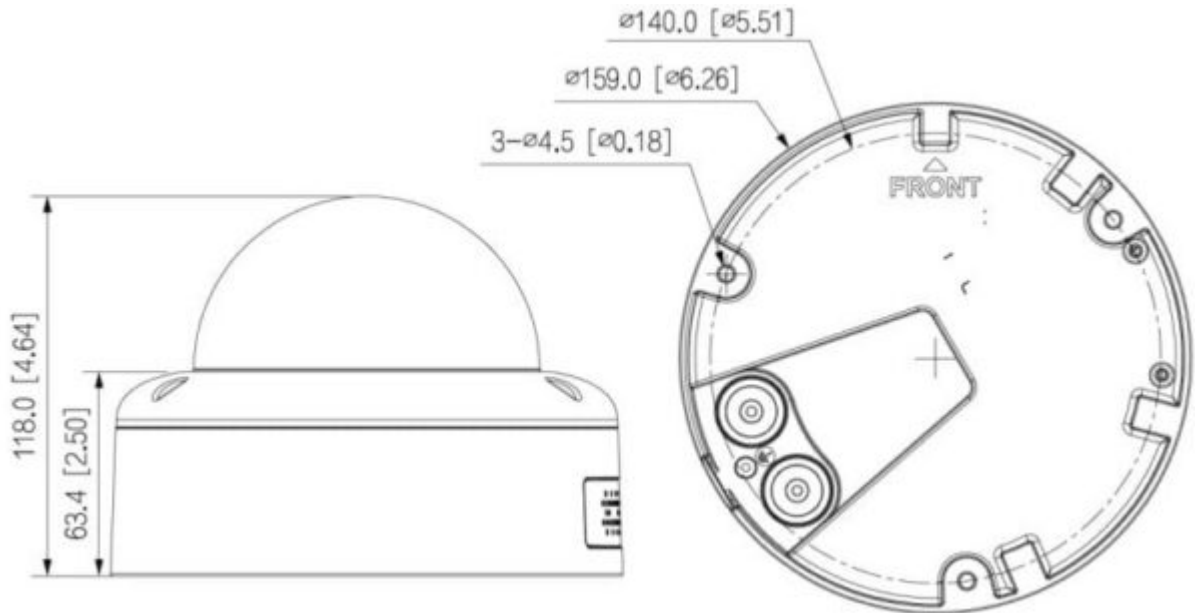

Abmessungen