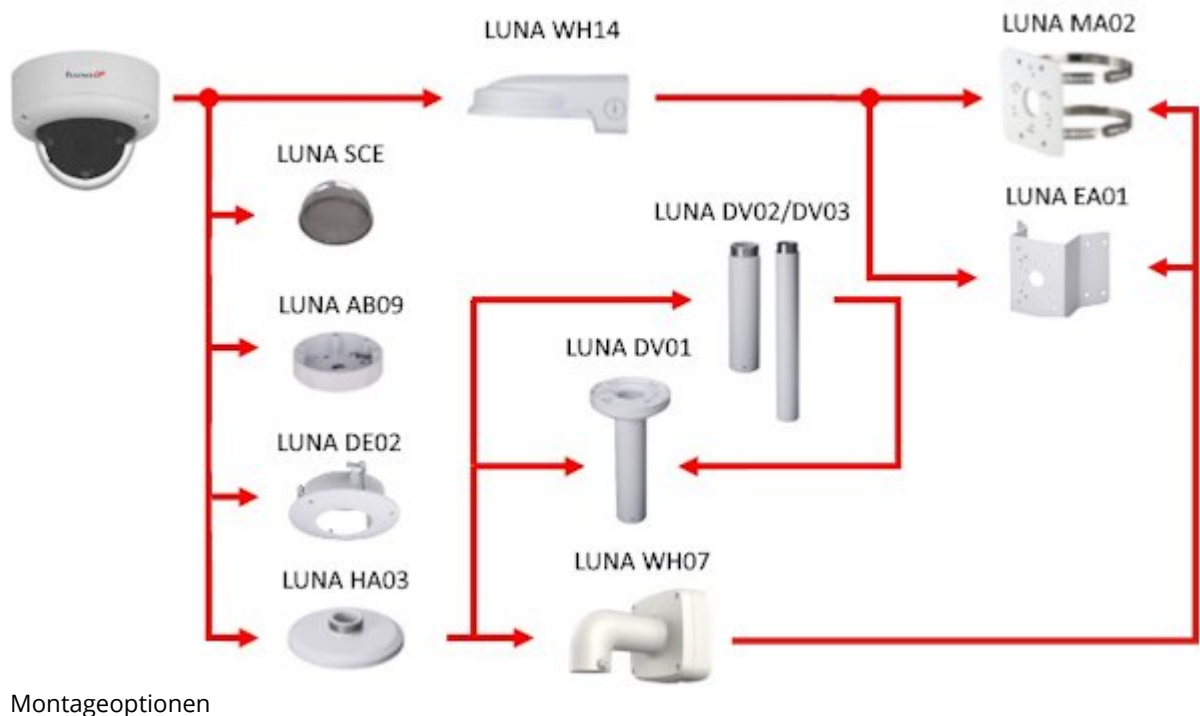

Die LUNA DM5403-EWS ist eine 4 Megapixel IR-Bullet-Kamera (IP), die neben IVS-Funktionen auch über neueste KI-Technologie verfügt. Die Kamera besticht durch die vielseitigen Anwendungsszenarien, hierzu zählen unter anderem die Personenverpixelung sowie die Kennzeichenerkennung. Das Gehäuse mit innenliegender Kabelführung ist wetter- und vandalismusgeschützt (IP67/IK10). Der 1/1,8" CMOS-Sensor liefert eine max. Auflösung von bis zu 2688 x 1520 px bei max. 50 fps. Die Kamera ist ausgestattet mit einem 2,7-12 mm Motorzoom-Objektiv, IR-LEDs (Reichweite bis 40 m) und einem mechanischen IR-Cut-Filter (ICR). Die Bilder können über fünf unabhängige Streams abgerufen werden. Die Spannungsversorgung kann wahlweise über 12 V DC, 24 V AC oder PoE+ erfolgen.

Zugriff über Netzwerk/Internet: lunaCMS (Windows-PC), LunaViewer (App für Android und iPhone) - alle Clientprogramme sind kostenfrei

Montageoptionen