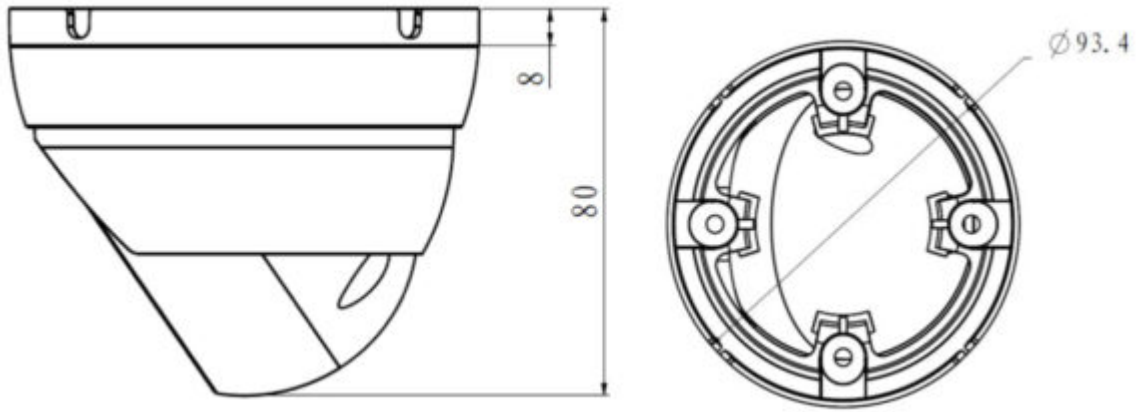

Abmessungen