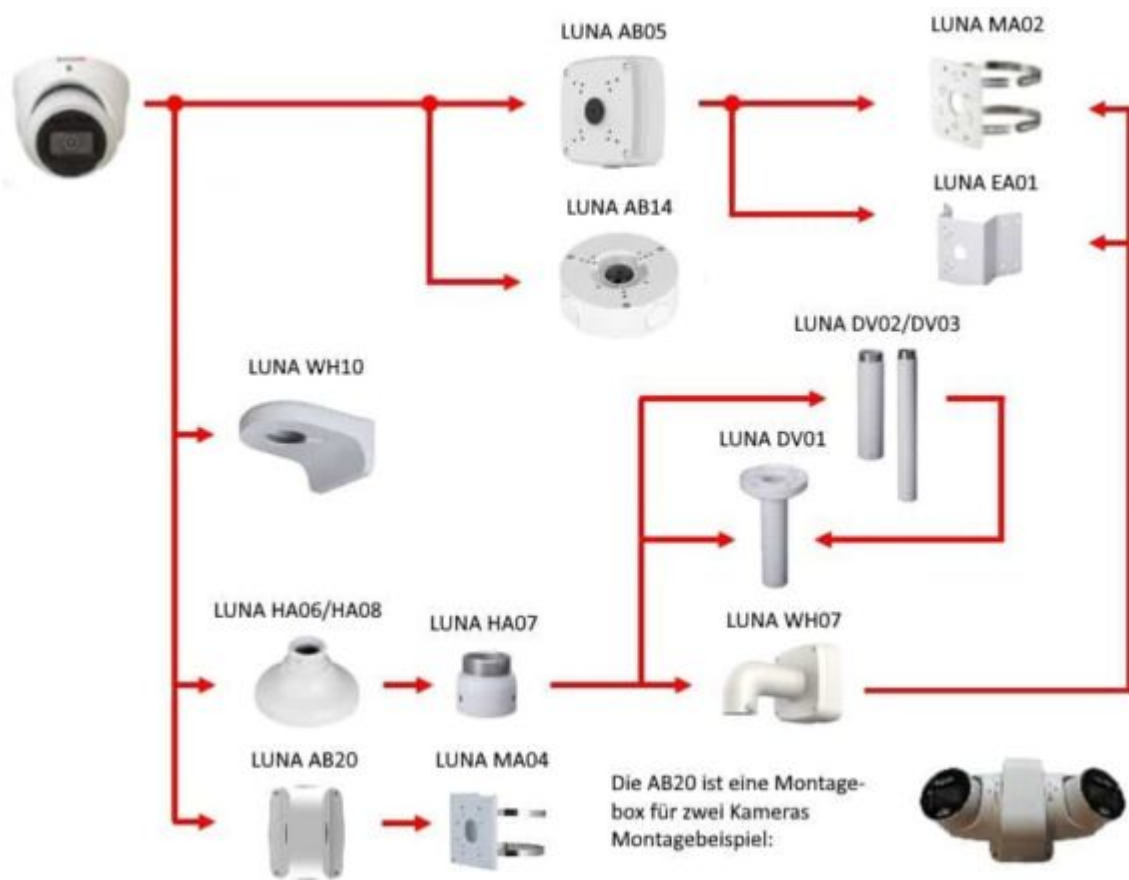

Sabotagefunktionen	verdreht, maskiert
Schutzklassen	IP67
Leistungsaufnahme	max. 9,7 W
Spannungsversorgung	12 V DC, PoE (802.3af), ePoE
Betriebstemperatur	-40 °C bis +60 °C
Abmessungen	106 x 93,6 mm (D x H)
Gewicht	500 g

Die LUNA DK5200 v5 ist ein 2 Megapixel Netzwerk-Minidome mit IR-Beleuchtung (Reichweite max. 50 m), der neben IVS-Funktionen auch über neueste KI-Technologie verfügt. Die Kamera in 3-axialer Bauform ist für den Außeneinsatz geeignet (IP67). Der 1/2,8" CMOS Sensor liefert Bilder in einer Auflösung von bis zu 1920 x 1080 px (Full HD) mit bis zu 25 fps. Die WDR-Kamera ist mit einem 3,6 mm/F1.6 Objektiv ausgestattet. Zahlreiche Einstellungen, wie zum Beispiel Privatzonenmaskierung, Smartdetection, 3D-Rauschreduzierung, BLC und HLC sind über den eingebauten Webserver möglich. Die Spannungsversorgung kann wahlweise über 12 V DC oder PoE erfolgen.

Zugriff über Netzwerk/Internet: lunaCMS (Windows-PC), LunaViewer (App für Android und iPhone) - alle Clientprogramme sind kostenfrei

TECHNISCHES DATENBLATT

Montageoptionen