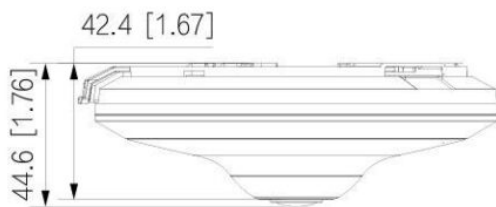

Montageoptionen

Luna WH09 - Wandhalter

Luna MA02 - Masthalter

TECHNISCHES DATENBLATT

Montageoptionen

Abmessungen