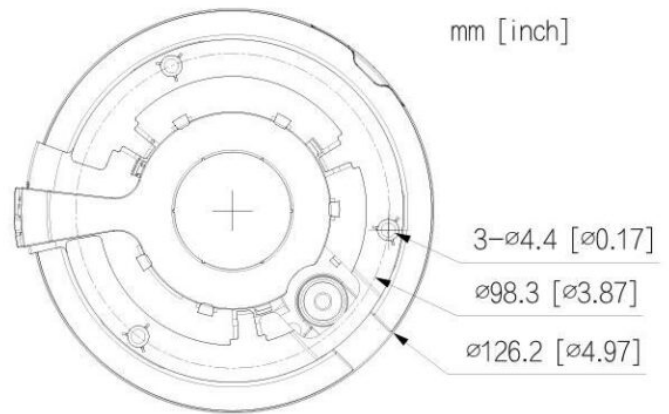

Montageoptionen

Luna WH09 - Wandhalter

Luna MA02 - Masthalter

TECHNISCHES DATENBLATT

Montageoptionen

Abmessungen