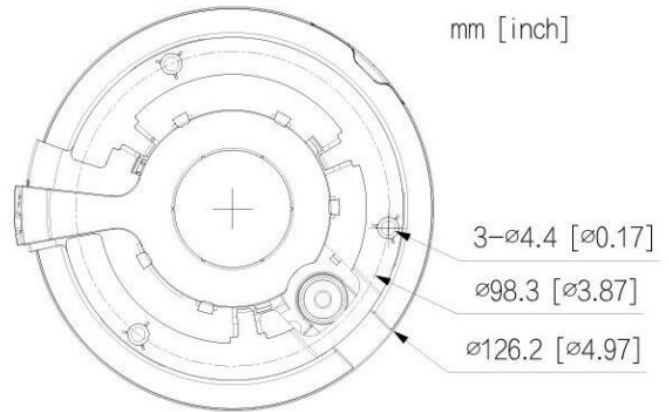

Montageoptionen

Luna WH09 - Wandhalter

Luna MA02 - Masthalter

TECHNISCHES DATENBLATT

Montageoptionen

Abmessungen