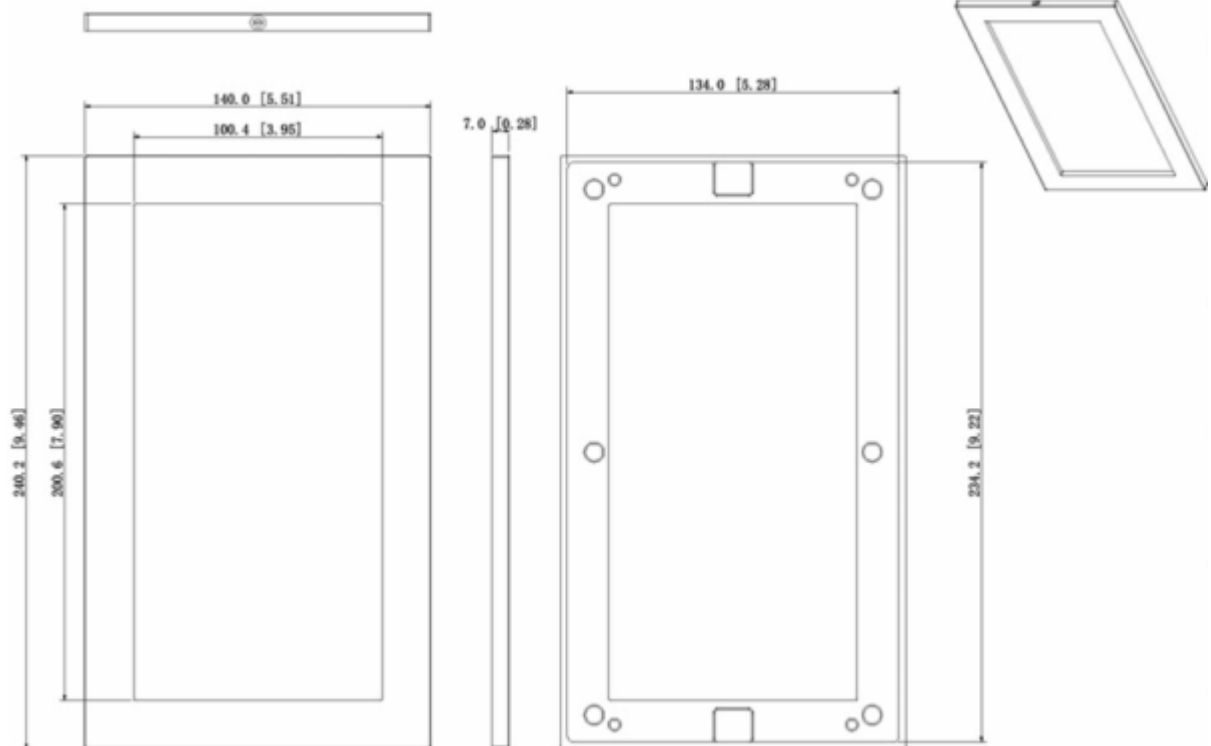

# LUNA BL5702

Einbaublende

5110258

lunaIP

- Einbaublende Türstation
- passend zu RA5702/RA5702-AP
- für 2 Module voller Bauhöhe

## TECHNISCHES DATENBLATT

Material Aluminium  
 Abmessungen 140 x 240,2 x 7 mm (B x H x T)

Einbaublende passend zum LUNA Rahmen RA5702 für insgesamt 2 Module.

Abmessungen