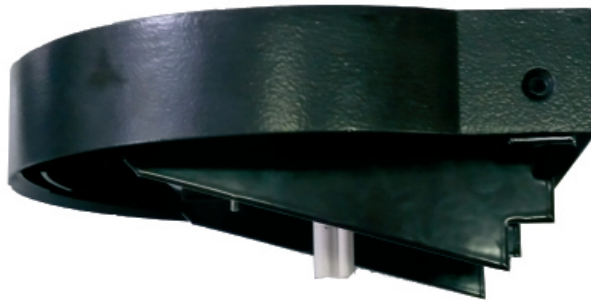

**HE4498AC**

Deckel mit Übersteigschutz

1070735

- Für HE4498 Profilsäulen
- Für den Einsatz im Innen- und Außenbereich

Brand  
FarbeOPTEX  
schwarz

Deckel mit Übersteigschutz für die Profilsäulen HE4498. Bei Bedarf kann dieser Deckel den standardmäßig zur Profilsäule gelieferten Deckel ersetzen. Wird beim Übersteigen der Deckel nach unten gedrückt, löst der Mechanismus einen Schalter aus. Dieser Kontakt wird auf eine Sabotagelinie aufgelegt.