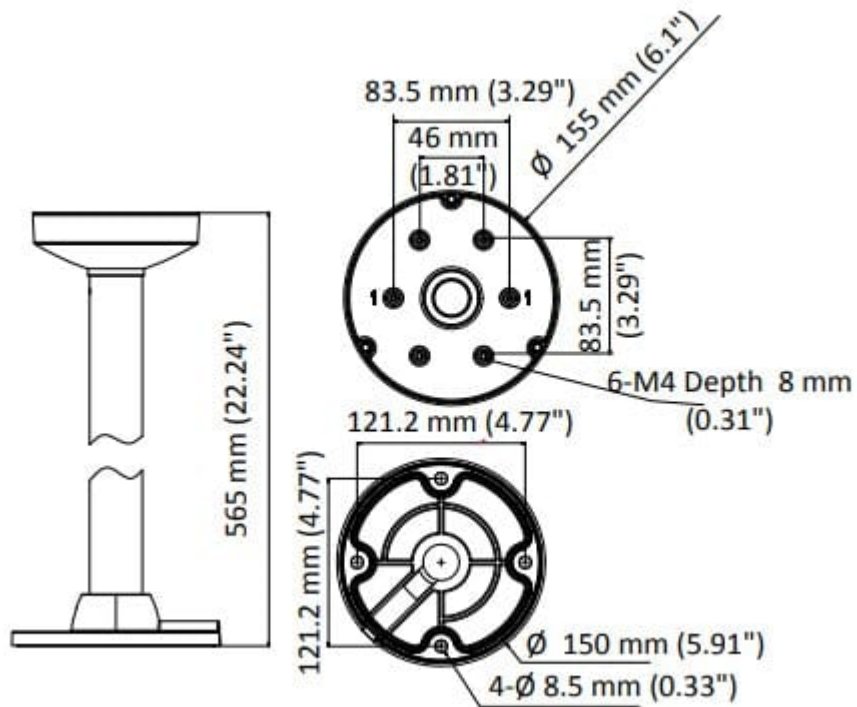

GD-BR-AMP10AC
Deckenhalter NEMA4X

6767061

GRUNDIG

TECHNISCHES DATENBLATT

- besonders robust (NEMA 4X)
- kompatibel zu diversen GRUNDIG-Domekameras
- Gesamtlänge 565 mm

Farbe	weiß
Material	Aluminium Legierung
Zulassung/Zertifizierung	NEMA 4X
Abmessungen	155 x 565 x 150 mm
Gewicht	650 g

Sehr robuster Deckenhalter für diverse GRUNDIG Kameras.

Abmessungen