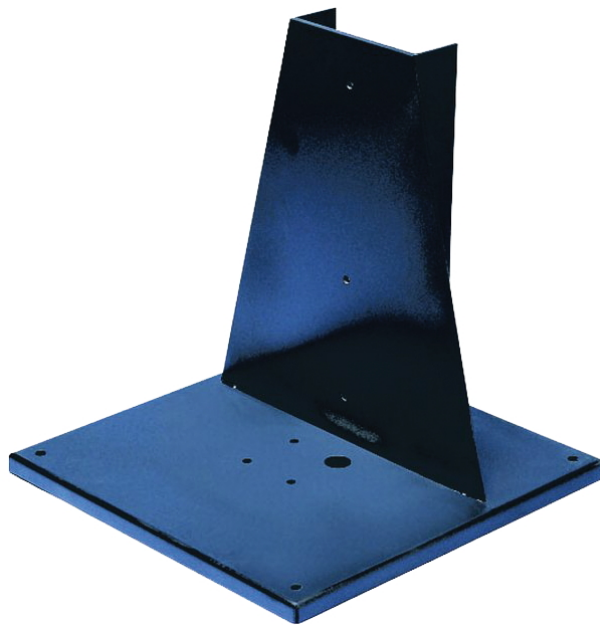

BC4498
Bodensockel

1070736

- Für HE4498 Profilsäulen
- Für den Einsatz im Innen- und Außenbereich

TECHNISCHES DATENBLATT

Brand	OPTEX
Farbe	Schwarz
Material	Stahl
Gewicht	10000 g
Abmessungen B x H x T	400 x 400 x 400
Geeignet für	HE4498 Profilsäulen

Der Bodensockel BC4498 ermöglicht die freistehende Montage der HE4498 Profilsäulen auf einem festen Untergrund (z. B. Betonfundament). Die Befestigung erfolgt durch Schraubverbindung.