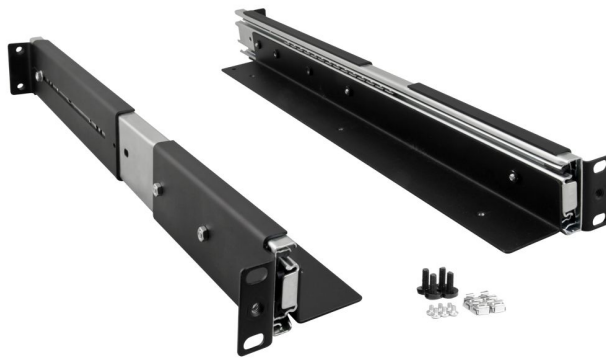

ARAS800N

Schienen für 19"-Gehäuse

7510560
Pulsar

- völlig ausfahrbar
- bis zu 30 kg belastbar
- für RACKs mit **800mm** Tiefe

Brand	Pulsar
Farbe	schwarz (RAL 9005)
Abmessungen	1 HE
Gewicht	2970 g
Geeignet für	diverse 19" Einbaugeschäfte 800mm Tiefe

Die Schiene ARAS800N ist zur Montage von diversen Gehäusen (z.B. ARAD2N / ARAD3N / ARAD4N) im 19"-RACK mit einer Tiefe von 800mm geeignet. Durch die Verwendung der Schienen sind die Gehäuse mit größerem Gewicht belastbar.