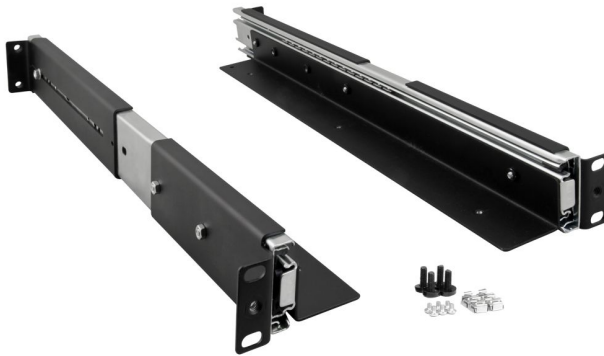

## ARAS450N

Schienen für 19"-Gehäuse

7510550  
Pulsar

- völlig ausfahrbar
- bis zu 30 kg belastbar
- für RACKs mit **450mm** Tiefe

Brand	Pulsar
Farbe	schwarz (RAL 9005)
Abmessungen	1 HE
Gewicht	1800 g
Geeignet für	diverse 19" Einbaugeschäfte 450mm Tiefe

Die Schiene ARAS450N ist zur Montage von diversen Gehäusen (z.B. ARAD2SN / ARAD3SN / ARAD4SN) im 19"-RACK mit einer Tiefe von 450mm geeignet. Durch die Verwendung der Schienen sind die Gehäuse mit größerem Gewicht belastbar.