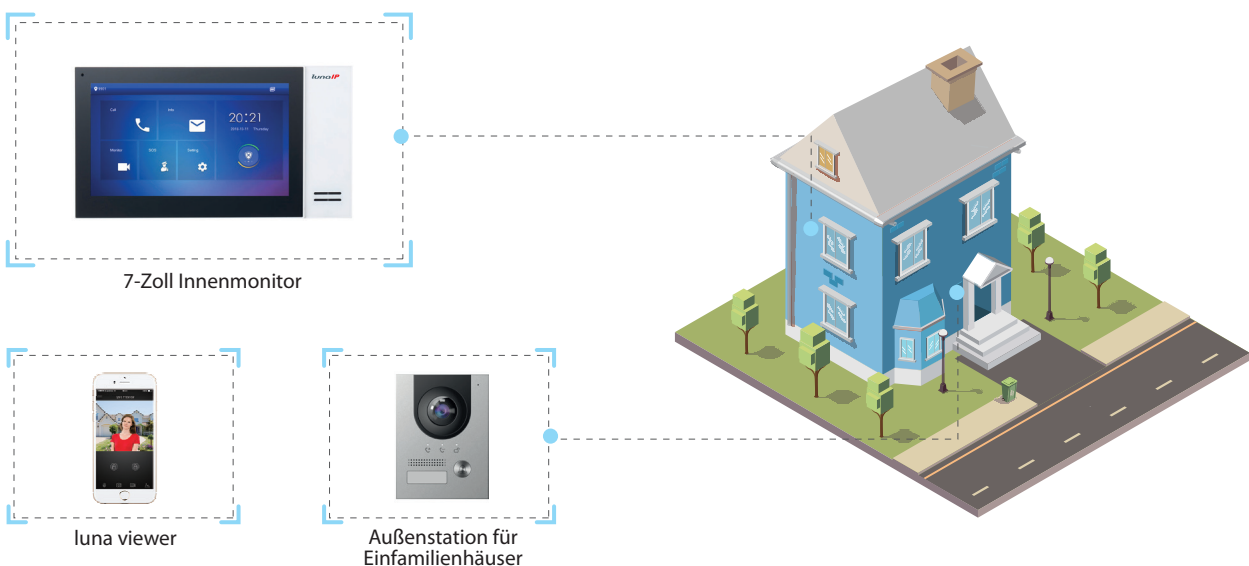

Innenmonitore

lunaIP L-IS-5700:

7" Touchscreen LCD (1024 x 600 px) zur Überwachung und Bedienung von Türsprechanlagen. Bild und Ton werden über Netzwerk (IP) übertragen. Der Monitor verfügt über Mikrofon und Lautsprecher sowie eine eingebaute SD-Karte zum Aufzeichnen von Videos, Bildern und Nachrichten.

lunaIP L-IS-5701:

7" Touchscreen LCD (800 x 480 px) zur Überwachung und Bedienung von Türsprechanlagen. Bild und Ton werden über Zweidraht übertragen. Der Monitor verfügt über Mikrofon und Lautsprecher sowie einen SD-Kartenslot zum Aufzeichnen von Videos, Bildern und Nachrichten.

■ IP / Zweidraht Videotürkommunikation

Kompakte Eleganz - Die perfekte Lösung für Ihr Eigenheim

Das Einfamilienhaus-System kann mehrere Außenstationen und mehrere Innenmonitore verwalten. Die Mobil-App **luna viewer** ermöglicht den Empfang von Benachrichtigungen, Gegensprechen und externe Türentriegelung. Wir empfehlen zur Planung des Einfamilienhaus-Systems die Türstation L-TS-5700 mit 2,0 Megapixel Auflösung und 160°-Betrachtungswinkel. Der L-IS-5700, ein hochauflösender, kapazitiver 7-Zoll-Touchscreen, liefert klare Bilder und realistische Geräusche.