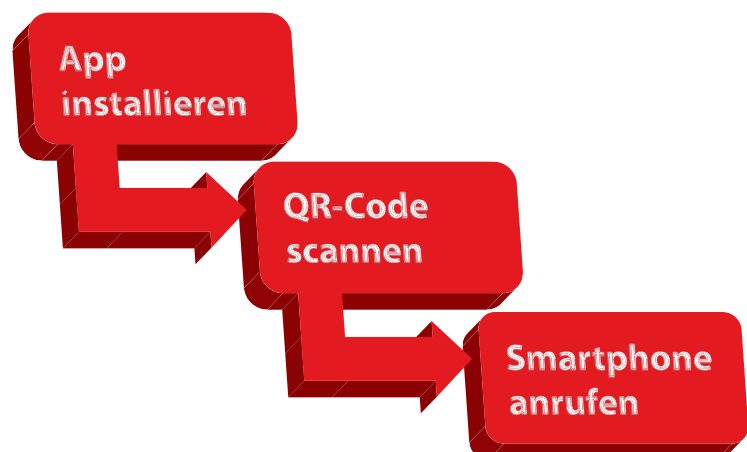

Mobil erreichbar in nur 3 Schritten...