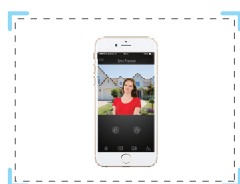

L-TS-5710
RFID Kartenleser

L-TA-5702
Tastenmodul 2 Tasten

L-BM-5700
Blindmodul

L-TA-5701
Tastenmodul 1 Taste

7-Zoll Innenmonitor

luna viewer

Modulare
Außenstation

■ Praxislösung Einfamilienhaus