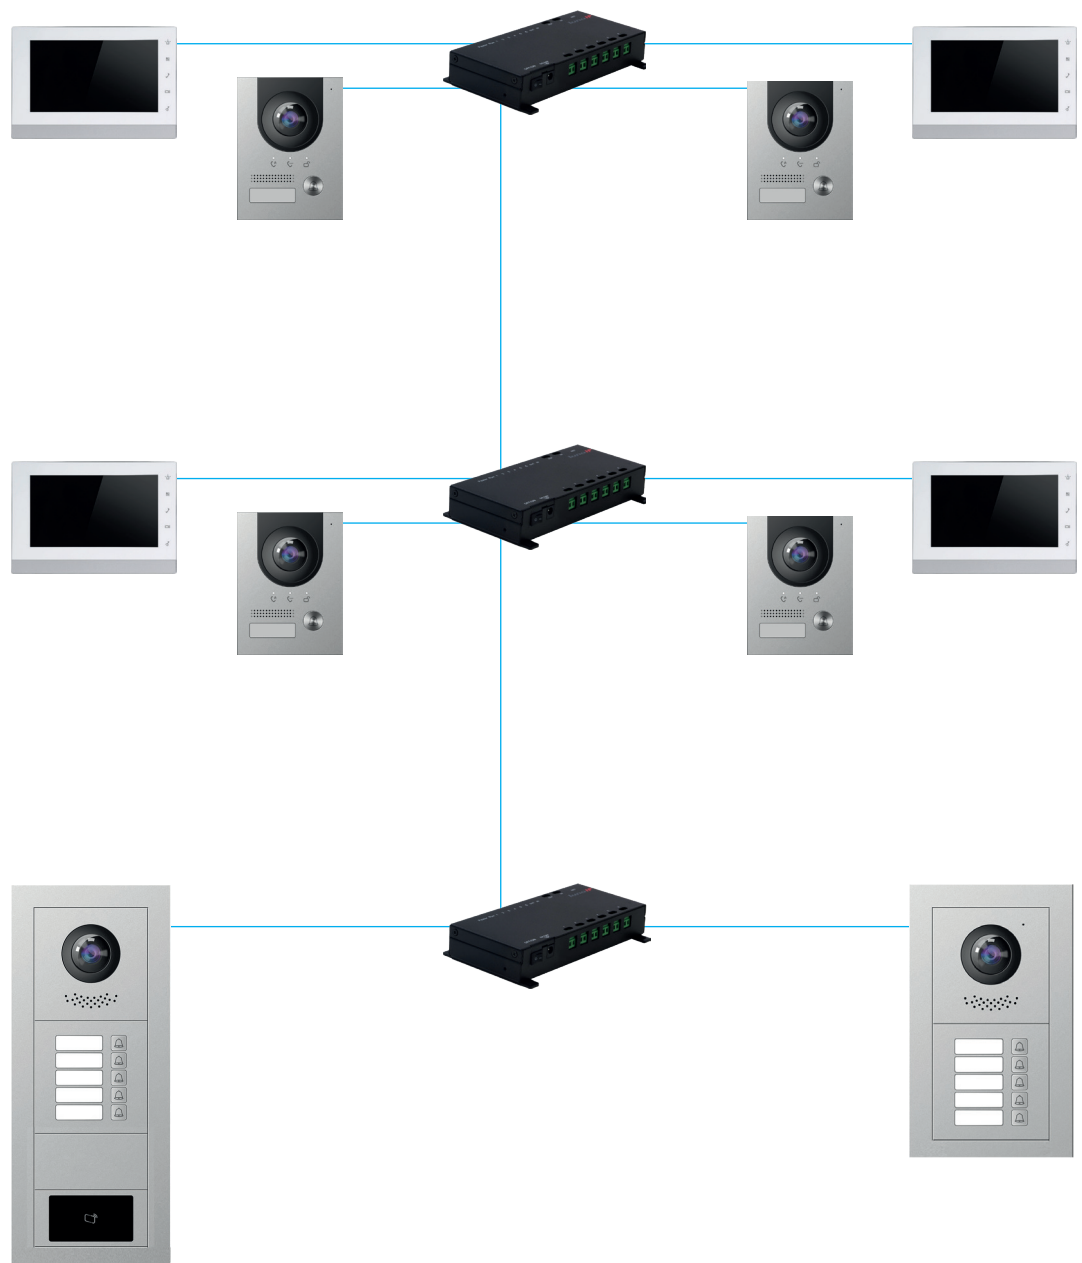

Zweidraht Video-Türkommunikation

Immer wieder scheitert der Einbau einer Türsprechanlage an der nötigen Verkabelung. Bei lunaIP Video-Türkommunikationssystemen sind für die Spannungsversorgung der Komponenten und für die Übertragung aller Audio- und Videosignale nur zwei Drähte erforderlich.

Bei der Installation werden für jede Wohneinheit und sogar zwischen den Etagen nur zwei Drähte oder eine Netzwerkleitung benötigt. So lassen sich vorhandene Klingelanlagen in Mehrfamilienhäusern oder Bürogebäuden ohne großen Aufwand modern und kosteneffizient umrüsten. Der Hauseingang und eventuelle Nebeneingänge erhalten durch die modular aufgebaute Zweidraht/IP-Bustechnik umfangreiche Möglichkeiten der Steuerung. Öffnen Sie z. B. Ihre Schranke der Geländezufahrt per Fingerabdruck, Kartenleser oder sogar mit dem Handy.

Praxislösung: Mehrfamilienhaus oder Bürogebäude

Zweidraht-Leitung
Monitor zu Switch max. 100 m
Switch zu Switch max. 30 m

Zubehör Zweidraht

L-IS-5701

L-SW-5601

Zubehör IP

L-IS-5700

L-SW-04060

***luna*IP**
High Definition Video