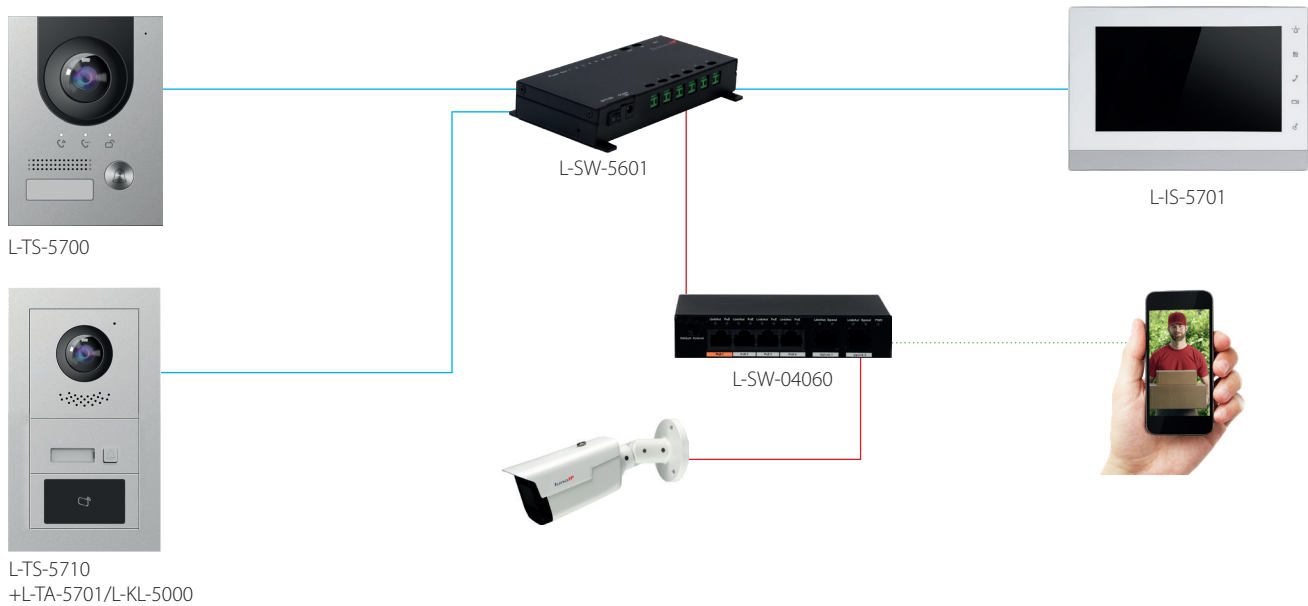

■ Praxislösung Einfamilienhaus

Zweidraht Video-Türkommunikation

Immer wieder scheitert der Einbau einer Türsprechanlage an der nötigen Verkabelung. Bei lunaIP Video-Türkommunikationssystemen sind für die Spannungsversorgung der Komponenten und für die Übertragung aller Audio- und Videosignale nur zwei Drähte erforderlich.

So lässt sich zum Beispiel eine vorhandene Klingelanlage problemlos durch das lunaIP Video-Türkommunikationssystem ersetzen. Statt neue Leitungen zu verlegen, werden die bestehenden Leitungen genutzt. Auch bei Neuinstallationen reduziert die Zweidraht-Bustechnik den sonst üblichen Verkabelungsaufwand für eine Türsprechanlage und ermöglicht eine schnelle sowie verpolungssichere Installation.

Hier stehen Ihnen die kompakte Türstation L-TS-5700, oder die modulare L-TS-5710 die über umfangreiche Module flexibel erweiterbar ist zur Verfügung.