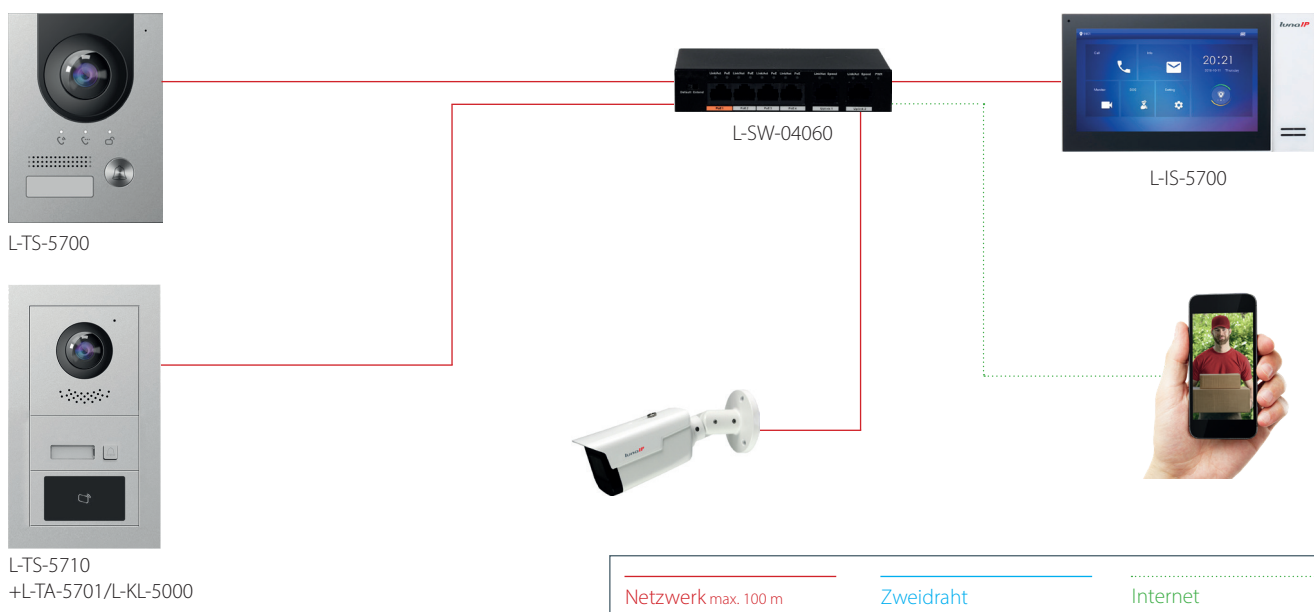

IP/Netzwerk Video-Türkommunikation

Die Türstationen L-TS-5700 und L-TS-5710 lassen sich zusätzlich auch in vorhandene Netzwerkstrukturen einbinden. Die Spannungsversorgung erfolgt dann über POE oder 12VDC direkt am Gerät.