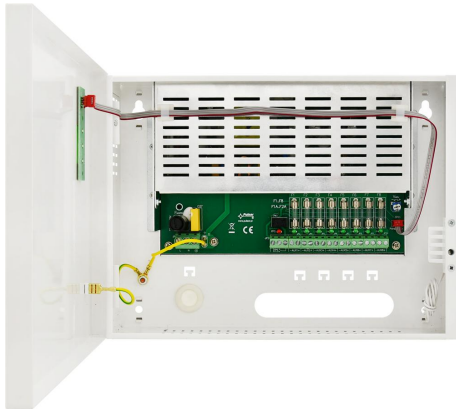

HPSDC-12V8X1A

8-fach 12V-Netzteil

7512357

- 8 Versorgungslinien (einzeln abgesichert)
- 8x 12 V Ausgänge, max. je 0,875A
- regelbar 12-15VDC
- zur Wandmontage

TECHNISCHES DATENBLATT

| | |
|-----------------------|-------------------------------------|
| Abmessungen B x H x T | 275 x 205 x 67 mm |
| Betriebstemperatur | -10°C bis +40°C |
| Stromaufnahme | 0,8A |
| Spannungsversorgung | 200-240 V AC |
| Ausgänge | 12-15 V DC (einstellbar), 8x 0,875A |

Das HPSPDC-12V8X1A ist ein 8-fach Zentralnetzteil zur Wandmontage für die Stromversorgung von Kameras mit 12 VDC. Jede Linie ist einzeln abgesichert. Das Netzteil liefert eine stabilisierte Ausgangsspannung von 12-15 VDC mit bis zu 0,875A (1A-Sicherungen im Lieferumfang) pro Kanal. Leitungsverluste können geregelt und kompensiert werden. Das Netzteil verfügt über einen sehr breiten Spannungsversorgungsbereich von 200-240 VAC.

Der bevorzugte Einsatz dieses Netzteils erfolgt in Video-Überwachungsanlagen mit zentraler Stromversorgung von Kompakt- und Domekameras. In Verbindung mit üblichen RG-59 Systemkabel bietet sich dieses Netzteil zur zuverlässigen und zudem auch preiswerten Stromversorgung von bis zu 8 HD-CVI, Analog- oder HD-SDI Kameras an. Dabei erfolgt die Stromzuführung für jede Kamera über die mitgeführte Doppelader im RG-59 Systemkabel.