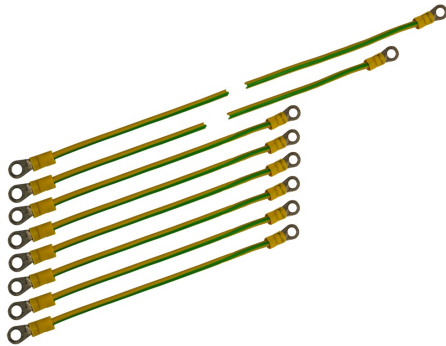

RAPU-S

Erdungsleiter für RACK RS und ZRS

7510754

**Nicht mehr verfügbar -
Nachfolgemodell**
RAPU-Z

- Erdungsset für 19"-Schränke der Serie RS und ZRS
- komplett mit Installationsmaterial
- fertig mit Kabelschuhen konfektioniert
- 4mm² Kabelquerschnitt

Gewicht	320 gr
Geeignet für	19"-Schränke Typ RS und ZRS
Anzahl der Anschlüsse	Set aus 8 Kabeln
Anschluss	Kabelschuhe 6,5/11mm
Zubehör im Lieferumfang	Schrauben, Muttern, Unterlegscheiben

Das RAPU-S ist der komplette Satz an Erdleitern zur normgerechten Verbindung der Metallteile der 19"-Schränke vom Typ RS und ZRS. Das Set umfasst 8 Erdleiter inklusive Installationsmaterial wie Muttern und Schrauben.