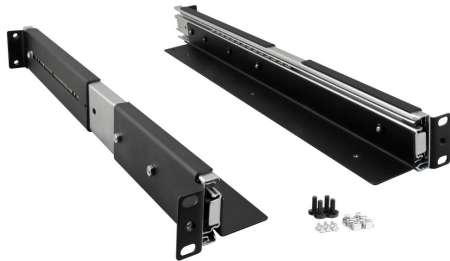

ARAS800

Schienen für 19"-Gehäuse

7510560

- völlig ausfahrbar
- bis zu 30 kg belastbar
- für RACKs mit **800mm** Tiefe

Farbe	RAL9005
Abmessungen	1 HE
Geeignet für	diverse 19" Einbaugeschäfte 800mm Tiefe
Gewicht	2,97 kg

Die Schiene ARAS800 ist zur Montage von diversen Gehäusen (z.B. ARAD2 / ARAD3 / ARAD4) im 19"-RACK mit einer Tiefe von 800mm geeignet. Durch die Verwendung der Schienen sind die Gehäuse mit größerem Gewicht belastbar.