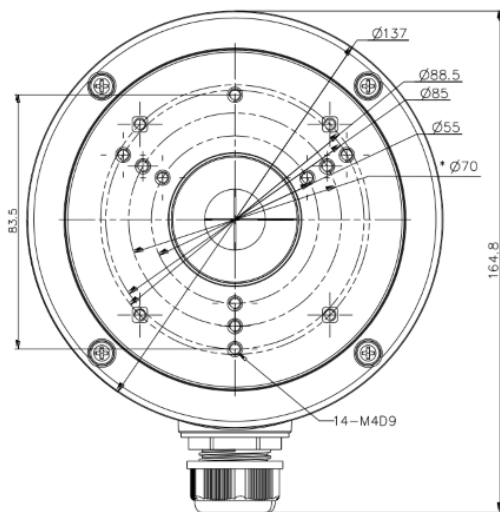

GD-BR-AJX04

Anschlussbox

6767006

GRUNDIG

Material	Aluminium Legierung
Farbe	Weiß
Abmessungen	165 x 53 x 137 mm
Zulassung/Zertifizierung	RoHS konform
Gewicht	545 g

Anschlussbox für diverse GRUNDIG Kameras.

TECHNISCHES DATENBLATT