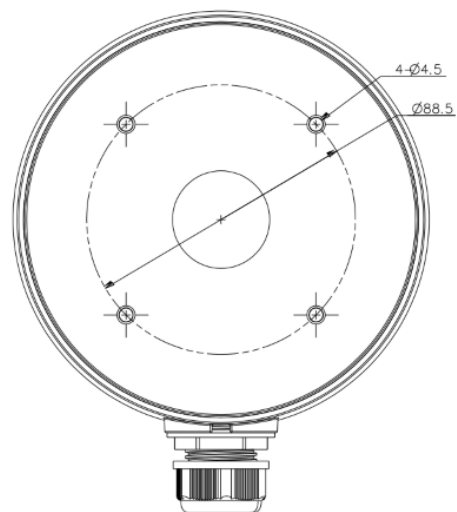

GD-BR-AJX04

Anschlussbox

6767006

GRUNDIG

Material	Aluminium Legierung
Farbe	Weiß
Abmessungen	165 x 53 x 137 mm
Zulassung/Zertifizierung	RoHS konform
Gewicht	545 g

Anschlussbox für diverse GRUNDIG Kameras.

TECHNISCHES DATENBLATT