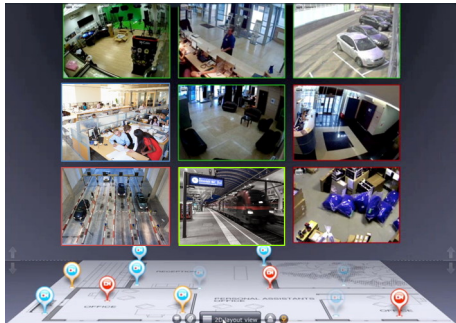

GD-CW-AC-CAM

C-WERK Essential Kameralizenz

6765500

GRUNDIG

- Erweiterung um einen Kamerakanal
- Herstellerunabhängig
- Client/Server Architektur
- Grundlegende Audio- & Videoanalyse
- Interaktives Alarm & Ereignismanagement
- Oberfläche individuell anpassbar
- Interaktive 3D Karte
- Bis zu 64 Videokanäle in der C-Werk-Domain möglich
- Empfang von Ereignissen z.B. POS (Optional)

TECHNISCHES DATENBLATT

Alarmaktionen	Ereignisassistent mit Einstellmöglichkeit für nahezu unbegrenzte Reaktionsmöglichkeiten und Makros beim Auftreten von Ereignissen. Beispielweise: Aufzeichnung starten (kontinuierlich, Alarm, Voralarm), Alarmkontaktrelais schalten, Positionsanfahrt eines P
Funktionen	Automatische Erkennung angeschlossener Geräte im Netzwerk, Unterstützt Intel QuickSync decoding, Videoaufzeichnung vor dem Ereignis (Voralarmaufzeichnung), Simultane Aufnahme, Backup und Echtzeitüberwachung, Synchrone Wiedergabe von Videosignalen mehrerer Kam
Suchmodi	Datum/Zeit, Ereignis, Bildvorschau
Anzahl Kameras	Erweiterbar bis 64
Alarmauslösung	Eine Vielzahl von internen oder externen Ereignissen können Aktionen auslösen wie z.B. Alarmkontakte, Bewegungserkennung, Bildanalyse Parameter etc.
Anzahl Clients	unbegrenzt
Anzeigeaufteilung	Vollbild oder Mehrfachbild, Fisheye Kamera Entzerrung
Kanäle	1
Video Exportformat	JPG, PDF, MKV, AVI, EXE