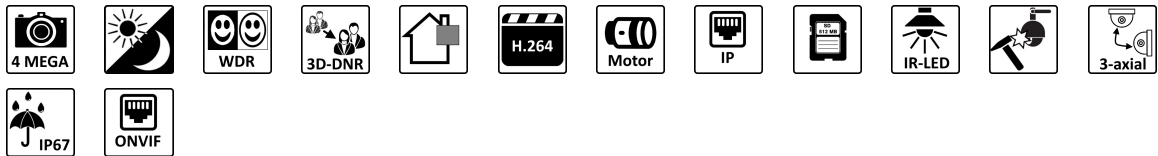

GD-CI-AC4637V
4MP RFZ WDR IR

6760055

GRUNDIG

abgekündigt

- Motorzoom 31° - 108°
- WDR 120dB
- IR-Strahler bis zu 30m
- Wetter- & Vandalenschutz
- 3-Achsen Montage
- PoE oder 12VDC

TECHNISCHES DATENBLATT

SD-Karte	Micro SD/SDHC/SDXC card mit ANR (up to 128G), NAS (Support NFS, SMB/CIFS)
Bitrate	32Kbps ~ 16 MBit/s
Kompression	Main Stream: H.264+ , H.264 Sub Stream: H.264, MJPEG
IR-Reichweite	bis zu 30 m
Bildeinstellung	Sättigung, Helligkeit, Kontrast und Schärfe einstellbar über Client Software oder Browser
Funktionen	Resetknopf, Antiflicker, Heartbeat, Spiegel, Passwortschutz, Privatzenen, Wasserzeichen, IP- Adressenfilter
Gegenlichtkompensation	WDR (120dB)
Tag/Nacht	Ein/Aus/Automatisch mit Schwenkfilter
Montage	Schwenken: 0° bis 360°, Neigen: 0° bis 75°, Rotation: 0° bis 360°, 3-Achsen einstellbar
Objektivaufnahme	Ø14
Horizontaler Bildwinkel	108° (Weit) ~ 31° (Tele)
Objektiv	2,8 ~ 12 mm, motorisiertes Vario-Objektiv, F1.4
Elektronischer Verschluss	1/3" ~ 1/100.000 sec
Lichtempfindlichkeit	0,01 Lux @ F1.2 (AGC ON)
Bildrate	Main Stream 50Hz: 20Bps (2688x1520, 2304x1296), 25Bps (1920x1080, 1280x720), 60Hz: 20Bps (2688x1520, 2304x1296), 30Bps (1920x1080, 1280x720), Sub Stream 50Hz: 25Bps (640x360, 352x288), 60Hz: 30Bps (640x360, 352x240)
Auflösung	2688x1520
Bildsensor	1/3" Progressive Scan CMOS
Videoanalyse	Aktivitätserkennung
Gewicht	800 g
Netzwerk	1x 10/100 Base T/TX PoE+ (RJ-45)
Zulassung/Zertifizierung	CE, EAC, FCC, RoHS konform
Schutzklasse	IP67, IK10
ONVIF	ONVIF (Profile S, Profile G), PSIA, CGI, ISAPI

Die GRUNDIG GD-CI-AC4637V ist eine vandalismusgeschützte 4 Megapixel Netzwerkkamera mit einem 2,8~12mm Motorzoom Objektiv.

Sie ist für den Innen- und Außeneinsatz (IP67) auch bei schlechten Lichtverhältnissen (WDR 120 dB) geeignet. Der integrierte IR-Strahler hat eine Reichweite von bis zu 30 m. Ein SD-Karten-Slot erlaubt die Speicherung von Videodaten schon in der Kamera.