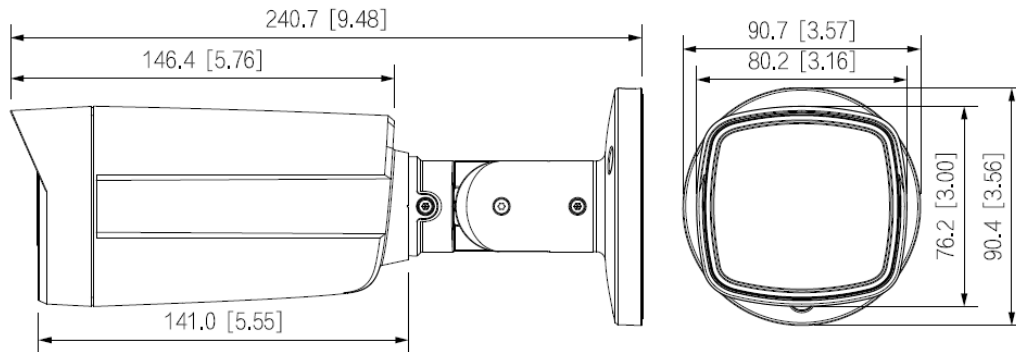

TECHNISCHES DATENBLATT

Mikrofon	1x Mikrofon integriert
MOD (Minimale Objekt Distanz)	1,1 m
Weißlicht	bis zu 40 m
Audio-Eingänge	1 x Audio IN
Abmessungen	241 x 91 x 91 mm (B x H x T)
Objektiv	3,6 mm, F1.6
Öffnungswinkel Video	86° (H)
Spannungsversorgung	12 V DC (±30 %)
Farbe	Weiß
Betriebstemperatur	-40 °C bis +60 °C
Auflösung	2MP, 1920 x 1080 Pixel, FullHD
Videoausgang	1x BNC
Verschlusszeiten	1/25 - 1/100.000 Sek.
Schutzklasse (EN60529)	IP67
Lichtempfindlichkeit	0,001 Lux bei F1.6
Bildraten	bis 25 bps bei 1920 x 1080
Material	Kunststoff
Privatzonenmaskierung	Bis 8 Vierecke, variabler Größe
Leistungsaufnahme	max. 7,6 W
Gewicht	440 g
Aufnahmesensor	1/2,8" CMOS
Tag/Nacht Funktion	Schwenkbarer IR-Sperrfilter
IR-Beleuchtung	bis zu 40 m
Gegenlichtkompensation	WDR (130 dB), BLC, HLC
Smarte Beleuchtung	unterstützt
DORI Beobachten	22 m
DORI Entdecken	54 m
DORI Erkennen	11 m
DORI Identifizieren	6 m
Rauschunterdrückung	3D NR

**LUNA KD2200-A**

2MP Fix WDR IR Mik

6731121

Weißabgleich	automatisch
Spiegel Funktion	unterstützt
Verstärkungsregelung (AGC)	Automatisch, Manuell
Videonorm	HD-CVI, TVI, AHD, CVBS umschaltbar per OSD

Die LUNA KD2200-A ist eine HD-Bullet-Kamera mit smarter Beleuchtung. Betreten Personen den Erkennungsbereich, kann die Kamera automatisch von IR-Licht auf Weißlicht umschalten, sodass auch bei Nacht farbige Aufnahmen möglich sind. Ein optischer (rot/blauges Licht) und/oder akustischer Alarm dient der Abschreckung von Eindringlingen. Der 1/2,8" CMOS Sensor liefert eine max. Auflösung in Full HD (1920 x 1080 px) mit bis zu 25 Bildern pro Sekunde. Die Kamera ist ausgestattet mit einem 3,6 mm Fest-Objektiv mit elektronischer Blende. Die Spannungsversorgung erfolgt über 12 V DC.

**Montageoptionen:**

**Abmessungen:**

**LUNA KD2200-A**  
2MP Fix WDR IR Mik

6731121

TECHNISCHES DATENBLATT