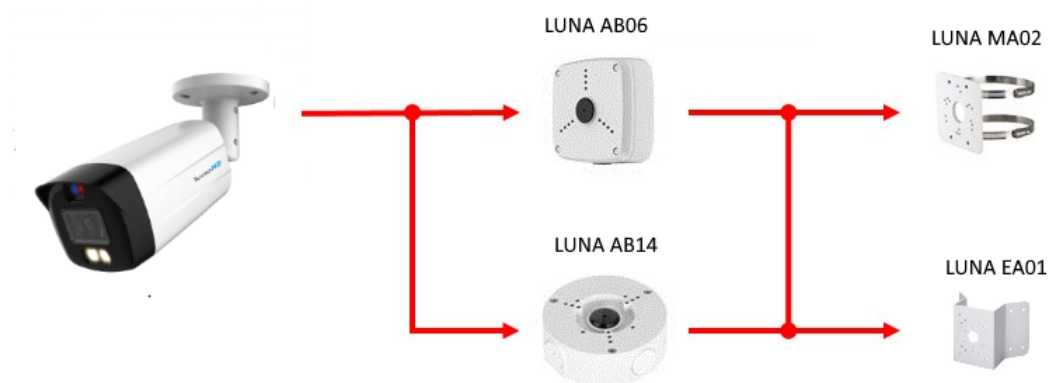

LUNA KD2200-A

2MP Fix WDR IR Mik

6731121

Weißabgleich	automatisch
Spiegel Funktion	unterstützt
Verstärkungsregelung (AGC)	Automatisch, Manuell
Videonorm	HD-CVI, TVI, AHD, CVBS umschaltbar per OSD

Die LUNA KD2200-A ist eine HD-Bullet-Kamera mit smarter Beleuchtung. Betreten Personen den Erkennungsbereich, kann die Kamera automatisch von IR-Licht auf Weißlicht umschalten, sodass auch bei Nacht farbige Aufnahmen möglich sind. Ein optischer (rot/blauges Licht) und/oder akustischer Alarm dient der Abschreckung von Eindringlingen. Der 1/2,8" CMOS Sensor liefert eine max. Auflösung in Full HD (1920 x 1080 px) mit bis zu 25 Bildern pro Sekunde. Die Kamera ist ausgestattet mit einem 3,6 mm Fest-Objektiv mit elektronischer Blende. Die Spannungsversorgung erfolgt über 12 V DC.

Montageoptionen:

Abmessungen: