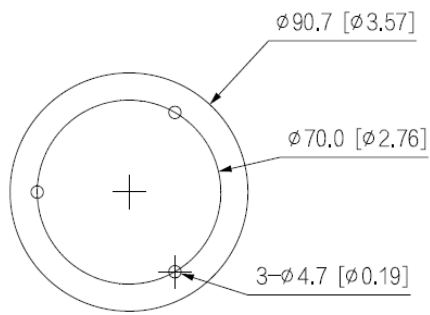

TECHNISCHES DATENBLATT

Mikrofon	1x Mikrofon integriert
MOD (Minimale Objekt Distanz)	1,1 m
Weißlicht	bis zu 40 m
Audio-Eingänge	1 x Audio IN
Abmessungen	241 x 91 x 91 mm (B x H x T)
Objektiv	3,6 mm, F1.6
Öffnungswinkel Video	86° (H)
Spannungsversorgung	12 V DC (±30 %)
Farbe	Weiß
Betriebstemperatur	-40 °C bis +60 °C
Auflösung	2MP, 1920 x 1080 Pixel, FullHD
Videoausgang	1x BNC
Verschlusszeiten	1/25 - 1/100.000 Sek.
Schutzklasse (EN60529)	IP67
Lichtempfindlichkeit	0,001 Lux bei F1.6
Bildraten	bis 25 bps bei 1920 x 1080
Material	Kunststoff
Privatzonenmaskierung	Bis 8 Vierecke, variabler Größe
Leistungsaufnahme	max. 7,6 W
Gewicht	440 g
Aufnahmesensor	1/2,8" CMOS
Tag/Nacht Funktion	Schwenkbarer IR-Sperrfilter
IR-Beleuchtung	bis zu 40 m
Gegenlichtkompensation	WDR (130 dB), BLC, HLC
Smarte Beleuchtung	unterstützt
DORI Beobachten	22 m
DORI Entdecken	54 m
DORI Erkennen	11 m
DORI Identifizieren	6 m
Rauschunterdrückung	3D NR

**LUNA KD2200-A**

2MP Fix WDR IR Mik

6731121

Weißabgleich	automatisch
Spiegel Funktion	unterstützt
Verstärkungsregelung (AGC)	Automatisch, Manuell
Videonorm	HD-CVI, TVI, AHD, CVBS umschaltbar per OSD

Die LUNA KD2200-A ist eine HD-Bullet-Kamera mit smarter Beleuchtung. Betreten Personen den Erkennungsbereich, kann die Kamera automatisch von IR-Licht auf Weißlicht umschalten, sodass auch bei Nacht farbige Aufnahmen möglich sind. Ein optischer (rot/blauges Licht) und/oder akustischer Alarm dient der Abschreckung von Eindringlingen. Der 1/2,8" CMOS Sensor liefert eine max. Auflösung in Full HD (1920 x 1080 px) mit bis zu 25 Bildern pro Sekunde. Die Kamera ist ausgestattet mit einem 3,6 mm Fest-Objektiv mit elektronischer Blende. Die Spannungsversorgung erfolgt über 12 V DC.

**Montageoptionen:**

**Abmessungen:**

**LUNA KD2200-A**  
2MP Fix WDR IR Mik

6731121

TECHNISCHES DATENBLATT