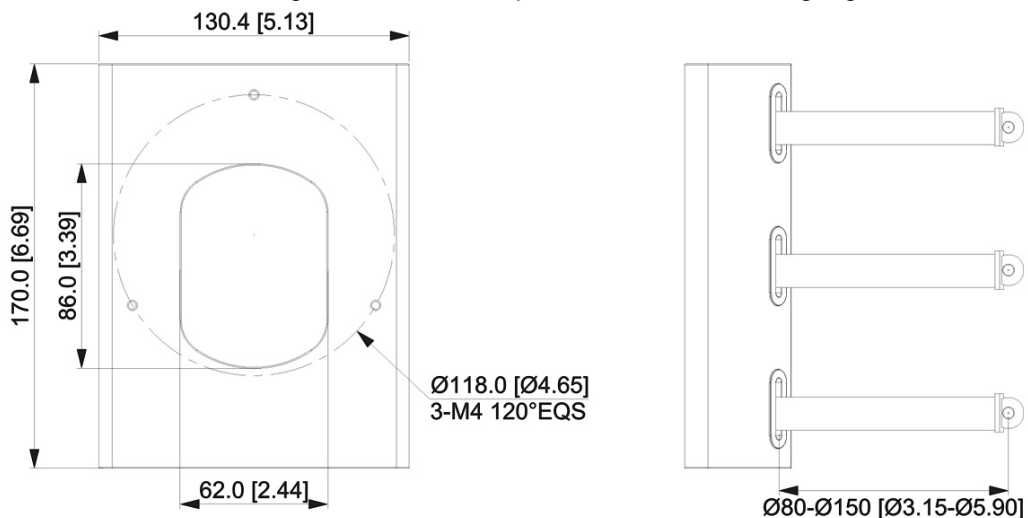

LUNA MA03

Masthalter

6700044

lunaSYSTEM

- Kompatibel zu diversen LUNA Kameras
- Robuste Metallausführung
- Kleine, unauffällige Ausführung

Abmessungen	130,4 x 170 x 45 mm (B x H x T), Mastdurchmesser 80 bis 150 mm
Material	Edelstahl, verzinkter Stahl
Gewicht	0,85 kg
Tragkraft	7 kg
Farbe	Weiß

Der Masthalter LUNA MA03 ermöglicht die Montage von verschiedenen LUNA Kameras an Masten. Im Lieferumfang befinden sich 3 Spannbänder und Befestigungsschrauben.

TECHNISCHES DATENBLATT