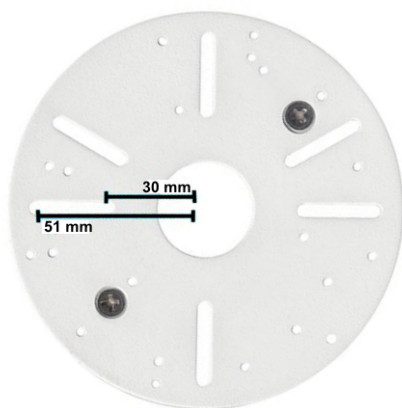

TDH1W

Universeller Teleskop-Deckenhalter

5250150

asl-ademco

- Universeller Deckenhalter
- Länge variabel 0,77 - 1,28 m
- Kabelführung innenliegend
- Schwenk- und Neigbar
- Bohrlochradius 30 bis 51 mm
- Geeignet für viele Kameramodelle

Farbe

weiß

Zubehör im Lieferumfang

Bolzenanker zur Montage an massive Decken

Abmessungen

Länge variabel 0,77 - 1,28 m

Gewicht

2,2 kg

Der TDH1W ist ein Teleskop-Deckenhalter der in der Länge von 0,77 m bis 1,28 m angepasst werden kann.

Die mitgelieferte Montageplatte hat einen Durchmesser von 120 mm. Sie eignet sich für Kameras mit einem Bohrlochradius von 30 bis 51 mm und ermöglicht die Montage sowohl von Kameras mit Dreilochsystem (120°) als auch von Kameras mit Vierlochsystem (90°).

Angebrachte Kameras können zur Ausrichtung um 360° geschwenkt und in zwei Richtungen um 85° geneigt werden.

Bohrlochradius 30-51 mm

Optionales Zubehör: TDH1W Adapterplatte für Kameras mit Bohrlochradius von 44,5 bis 66 mm