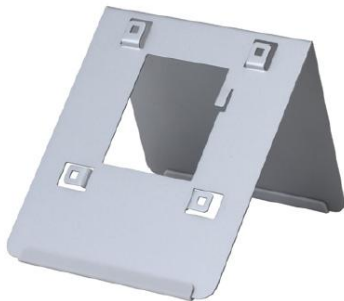

**LUNA HD5702**  
Tisch-Halterung

5110271

**luna IP**

- Tisch-Halterung für Innenstation
- 47° Neigungswinkel

Gewicht	190 g
Abmessungen	115,6 x 103,3 x 139,8 mm (B x T x H)
Material	Aluminiumlegierung, beschichtet

Mit Hilfe der Tisch-Halterung LUNA HD5702 können Innenstationen (z.B. IS5702/IS5702-W) der Türsprechanlage an einer beliebigen Stelle (z.B. Schreibtisch) platziert werden. Der Neigungswinkel der Halterung beträgt 47°.