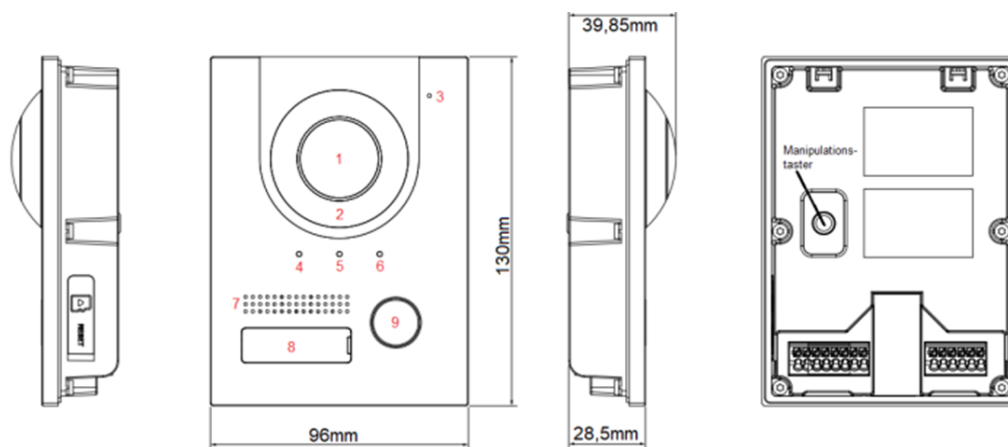

TECHNISCHES DATENBLATT

IR-Beleuchtung	Nachtsicht integriert
Ausgangsspannung	12V DC / 100 mA Versorgung ER5020 oder AWZ622
Lautsprecher	integriert
Abmessungen	96 x 130 x 28,5 mm (B x H x T)
Gewicht	0,35 kg
Material	Aluminium
Betriebstemperatur	-30 °C bis +60 °C
Stoßfestigkeit (EN62262)	IK07
Schutzklasse (EN60529)	IP65
Leistungsaufnahme	max. 12 W
Spannungsversorgung	Standard PoE oder 2-Draht-Versorgung (48 V DC)
Mikrofon	integriert
Schnittstellen	RS485 z.B. für ER5020, 12V out/100mA und Relaisausgang/300mA (für Türöffnerkontakt, falls verwendet)
Bedienung	1 Taste (elektr. Klingelfunktion)
Objektiv	f=1,9 mm
Auflösung	2 MP Sensor, HD im Mainstream, FHD im Extrastream
Reichweite	IP-Netzwerk bis zu 100 m, 2-Draht bis zu 50 m
Gegenlichtkompensation	WDR (120 dB)
Geräteanzahl	Bis zu 20 Außenstationen pro Display
Smarthome (IoT)	Befehl senden bei Klingeln oder Öffnen / Videostreaming via RTSP
Smartphone	App: Luna Viewer (iOS/Android) / bis zu 5 Handys pro Klingel / Pushnachricht, Sehen, Sprechen, Öffnen
Öffnungswinkel Video	168,6° (H), 87,1° (V)

### Montageoptionen

Aufputzrahmen LUNA RA5701-AP2

Unterputzrahmen LUNA RA5701-UP

- |              |                |                      |                  |                     |
|--------------|----------------|----------------------|------------------|---------------------|
| 1 = Kamera   | 3 = Mikrophon  | 5 = Gesprächsanzeige | 7 = Lautsprecher | 9 = Klingelknopf    |
| 2 = IR-Licht | 4 = Rufanzeige | 6 = Türöffner aktiv  | 8 = Namensschild | 10 = Sabotagetaster |