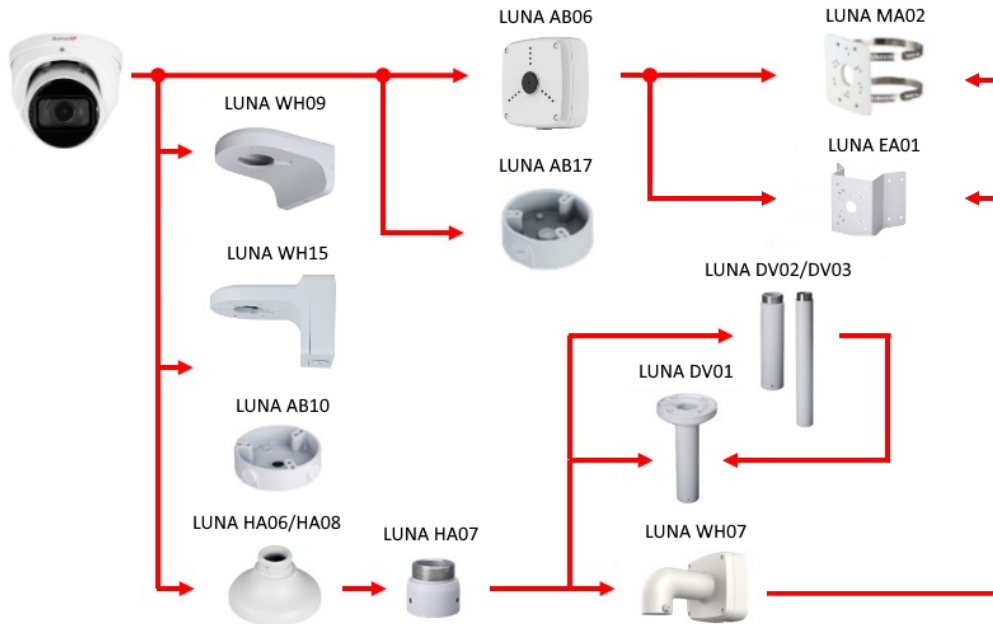

LUNA DP5403-A

4MP WDR RFZ IR KI Mikro Lautsprecher

4071875

Audio-Eingänge	1x (RCA), eingebautes Doppelmikrofon
Video-Kompression	H.265, H.264, H.265+, H.264+, H.264/265 mit KI, MJPEG (nur Substream)
Smarthome (IoT)	Per Http Api Scharf/Unscharf, Alarmton, Alarmlicht, Weißlicht, Videostreaming via RTSP usw.
Entnebelungsfunktion	unterstützt
Weißabgleich	automatisch, manuell, natürlich, Straßenlampe, Outdoor
Elektronische Bildstabilisierung	unterstützt
Bewegungserkennung	unterstützt
MOD (Minimale Objekt Distanz)	1,5 m
Spiegel Funktion	unterstützt
Bitrate	32 kbps - 8192 kbps
DORI Beobachten	W: 24 m T: 74 m
DORI Entdecken	W: 60 m T: 187 m
DORI Erkennen	W: 12 m T: 37 m
DORI Identifizieren	W: 6 m T: 19 m
Bilddrehung	0°/90°/180°/270°
Verschlusszeiten	1/3 - 1/100.000 Sek.
Rauschunterdrückung	3D NR
ROI Funktion	bis zu 4 Bereiche
Verstärkungsregelung (AGC)	automatisch, manuell
Gehäuse	Aluminium
Schutzklasse (EN60529)	IP67
Sonstiges	Akustischer Alarm (Upload eigener Dateien möglich); Optischer Alarm (Rot/Blau Blitzlicht)

Die LUNA DP5403-A ist eine IP-Kugel-Kamera mit smarter Beleuchtung. Betreten Personen den Erkennungsbereich, kann die Kamera automatisch von IR-Licht auf Weißlicht umschalten, sodass auch bei Nacht farbige Aufnahmen möglich sind. Ein akustischer und optischer (Rotes und Blaues Licht) Alarm dient der Abschreckung von Eindringlingen. Mit Hilfe eines Doppelmikrofons und verbesserter Signalverarbeitung werden störende Nebengeräusche deutlich reduziert und damit eine verbesserte Audioaufnahmequalität erreicht. Natürlich verfügt die Kamera auch über KI-unterstützte IVS-Funktionen. Der 1/2,7" CMOS Sensor liefert eine max. Auflösung von bis zu 2688 x 1520 px bei max. 25 bps. Die Kamera ist ausgestattet mit einem 2,7 mm - 13,5 mm Motorzoom-Objektiv. Die Spannungsversorgung kann wahlweise über 12 V DC oder PoE erfolgen.

Montageoptionen:

LUNA DP5403-A

4MP WDR RFZ IR KI Mikro Lautsprecher

4071875

TECHNISCHES DATENBLATT

Abmessungen: