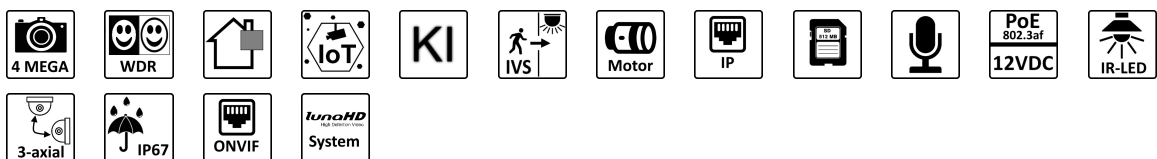

LUNA DL5403
4MP RFZ IR KI Mik

4071843

lunaIP

- Motorzoom 29° bis 104°
- 1/3" 4MP CMOS
- IR-Strahler bis 40m
- WDR 120dB
- wettergeschützt
- PoE oder 12 VDC
- 3-Achsen-Montage

TECHNISCHES DATENBLATT

Audio-Eingänge	integriertes Mikrofon
Auflösung	2688 x 1520 Pixel
Spannungsversorgung	12 V DC, PoE (802.3af)
Öffnungswinkel Video	29° bis 104° (H)
Einstellbarkeit Kameramodul	3 Achsen
Abmessungen	122 x 108,3 mm (D x H)
Netzwerk	10/100 Base-T Ethernet (RJ45)
Bildraten	Mainstream: bis 25 bps bei 2688 x 1520 Substream: bis 25 bps bei 704 x 576 Third Stream: bis 25 bps bei 1920 x 1080
Schutzklasse (EN60529)	IP67
Gewicht	0,715 kg
Integration	ONVIF (Profile S, G, T), CGI, P2P
Aufnahmesensor	1/3" CMOS
Objektiv	2,7 - 13,5 mm (Motorzoom), F1.5
Betriebstemperatur	-30°C bis +60°C
Gegenlichtkompensation	BLC, WDR (120 dB), HLC
Privatzonenmaskierung	Bis 4 Vierecke, variabler Größe
Lichtempfindlichkeit	0,005 Lux bei F1.5
Tag/Nacht Funktion	An/Aus/Auto, IR-Cut mit Schwenkfilter (ICR)
IR-Beleuchtung	Bis 40 Meter (je nach Reflexion)
Leistungsaufnahme	Max. 8,5 W
Video-Kompression	H.265, H.264, H.265+, H.264+, H.264/265 mit KI, MJPEG (nur Substream)
Speichermedium	MicroSD-Kartenslot (max. 256 GB), FTP, SFTP, NAS
Netzwerk-Protokolle	IPv4, IPv6, HTTP, TCP, UDP, ARP, RTP, RTSP, RTCP, RTMP, SMTP, FTP, SFTP, DHCP, DNS, DDNS, QoS, UPnP, NTP, Multicast, ICMP, IGMP, NFS, SAMBA, PPPoE, SNMP
Objekterkennung	Perimeter-Schutz durch KI-basierte Objektklassifizierung reduziert die Anzahl der Fehlalarme, verursacht durch Tiere, Bäume, Schatten u.ä.
Videoanalyse (IVS)	Intelligente Überwachung durch Erkennen von Personen und