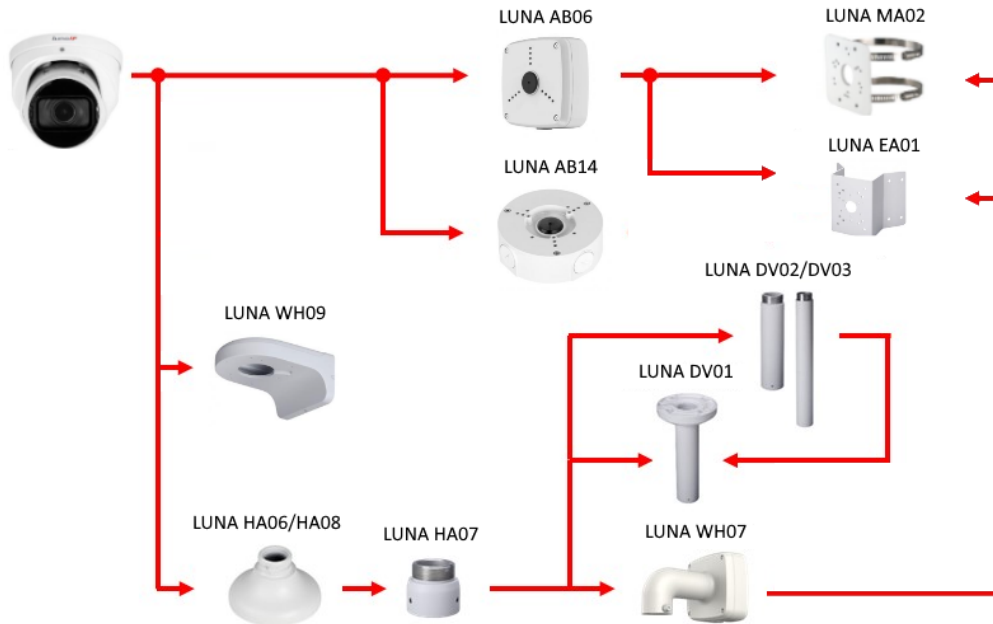

Die LUNA DL5403 ist ein 4 Megapixel Netzwerkdomo (IP) in 3-axialer Bauform. Das Gehäuse ist wettergeschützt (IP67). Der 1/3" CMOS-Sensor liefert Bilder in einer Auflösung von 2688 x 1520 Pixel mit bis zu 25 fps. Ausgestattet mit einem 2,7 - 13,5 mm Motorzoom-Objektiv, IR-LEDS (Reichweite bis 40 m) und WDR (Wide Dynamic Range) lässt diese Kamera kaum Wünsche offen. Einstellungen sind über den eingebauten Webserver möglich. Die Spannungsversorgung kann wahlweise über 12 V DC oder PoE erfolgen.

Montageoptionen:

LUNA DL5403
4MP RFZ IR KI Mik

4071843

TECHNISCHES DATENBLATT

Abmessungen: