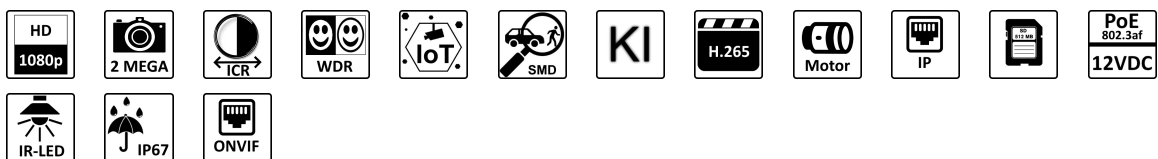

TECHNISCHES DATENBLATT

Integration	ONVIF (Profile S, G, T), P2P, CGI
IR-Beleuchtung	bis zu 60 Meter (je nach Reflexion), SmartIR
Netzwerk	10/100 Base-T Ethernet (RJ45)
Farbe	Weiß
Aufnahmesensor	1/2,8" CMOS
Bildraten	Mainstream: bis 25 bps bei 1920 x 1080 Substream: bis 25 bps bei 704 x 576 Third Stream: bis 25 bps bei 1920 x 1080
Schutzklasse (EN60529)	IP67
Leistungsaufnahme	max. 7,7 W
Gewicht	820 g
Video-Kompression	H.265, H.264, H.265+, H.264+, MJPEG (nur Substreams)
Tag/Nacht Funktion	An/Aus/Auto, IR-Cut mit Schwenkfilter (ICR)
Privatzonenmaskierung	bis 4 Vierecke variabler Größe
Betriebstemperatur	-30°C bis +60°C
Öffnungswinkel Video	30° - 109° (H)
Auflösung	2MP, 1920 x 1080px, FullHD
Spannungsversorgung	12 V DC, PoE (802.3af)
Lichtempfindlichkeit	0,002 Lux bei F1.5
Gegenlichtkompensation	BLC, WDR (120db), HLC
Videoanalyse (IVS)	Stolperdraht, Bereichseindringen, Szenenänderung
Objektiv	2,7-13,5 mm (Motorzoom), F1.5
Objekterkennung	Objektklassifizierung (Personen / Fahrzeuge)
Speichermedium	MicroSD-Kartenslot (max. 256 GB), FTP, SFTP, NAS
Abmessungen	244 x 79 x 76 mm (L x B x H)
Netzwerk-Protokolle	IPv4, IPv6, HTTP, HTTPS, TCP, UDP, ARP, RTP, RTSP, RTCP, RTMP, SMTP, FTP, SFTP, DHCP, DNS, DDNS, QoS, UPnP, NTP, Multicast, ICMP, IGMP, NFS, PPPoE, 802.1x, SNMP
Rauschunterdrückung	3D NR
Audio-Eingänge	1x (RCA), Integriertes Mikrofon
MOD (Minimale Objekt Distanz)	0,8 m
Bitrate	3 Kbps~8192 Kbps