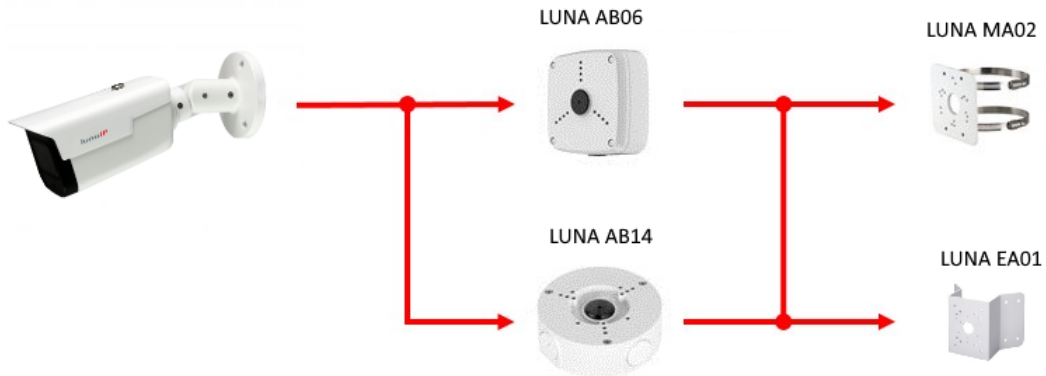

LUNA KA5203

2MP RFZ IR WDR KI Mik

4071823