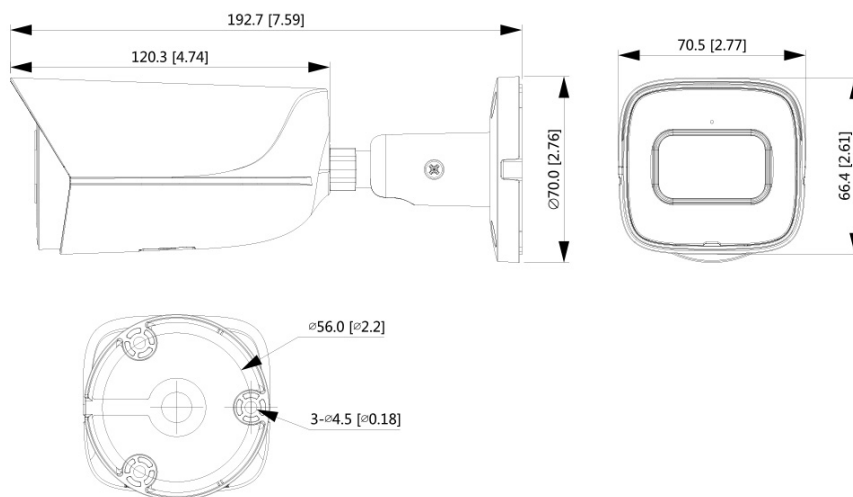

Montageoptionen:

LUNA KD5200

2MP Fix IR WDR KI IO Mik

4071808

Abmessungen:

TECHNISCHES DATENBLATT