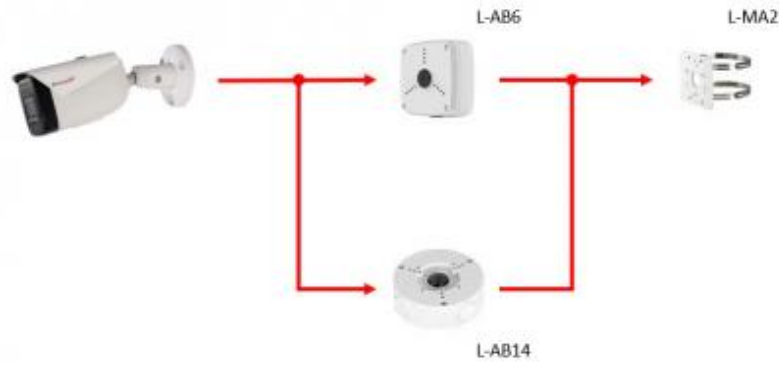

LUNA KD5200

2MP Fix IR WDR KI IO Mik

4071808

Speichermedium	MicroSD-Kartenslot (max. 256 GB), FTP, SFTP, NAS
Videonorm	H.265, H.264, H.265+, H.264+, MJPEG (nur Substreams)
Bilddrehung	0°/90°/180°/270°
Rauschunterdrückung	3D NR
Verschlusszeiten	1/3 - 1/100.000 Sek.
DORI Erkennen	10 m
DORI Identifizieren	5 m
DORI Entdecken	50 m
DORI Beobachten	20 m
MOD (Minimale Objekt Distanz)	1,3 m
Bitrate	3 kbps - 8192 kbps
Alarm-Eingänge	1x (3-5 V DC, 5 mA)
Material	Aluminium
Verstärkungsregelung (AGC)	automatisch, manuell
Weißabgleich	automatisch, manuell, natürlich, Straßenlampe, Outdoor
ROI Funktion	bis zu 4 Bereiche
Entnebelungsfunktion	unterstützt
Smarthome (IoT)	senden eines HTTP Befehls bei Ereignis, Bildabfrage via RTSP, HTTP API zur Steuerung von Kamerafunktionen

Die LUNA KD5200 ist eine 2 Megapixel Bullet-Kamera mit IR-Beleuchtung (Reichweite max. 50 m), die neben IVS-Funktionen auch über neueste KI-Technologie verfügt. Intelligente Überwachung durch Erkennen und Klassifizieren von Personen und Fahrzeugen (Eindringen, Stolperdraht) ermöglicht eine effektive und genaue Alarmauslösung. Die Kamera ist für den Außeneinsatz geeignet (IP67). Der 1/2,8" CMOS Sensor liefert Bilder in einer Auflösung von bis zu 1920 x 1080 px (Full HD) mit bis zu 25 fps. Die WDR-Kamera ist mit einem 3,6 mm/F1.4 Objektiv ausgestattet. Zahlreiche Einstellungen sind über den eingebauten Webserver möglich. Die Spannungsversorgung kann wahlweise über 12 V DC oder PoE erfolgen.

Für den Fernzugriff auf das Live-Bild und Wiedergabe ist Software für die folgenden Systeme verfügbar:

- Windows-PC -> lunaCMS (im Lieferumfang)
- iPad -> Luna Viewer Pad (App Store, kostenfrei)
- Android Phone -> Luna Viewer (Google Play, kostenfrei)

Montageoptionen:

LUNA KD5200

2MP Fix IR WDR KI IO Mik

4071808

Abmessungen:

TECHNISCHES DATENBLATT