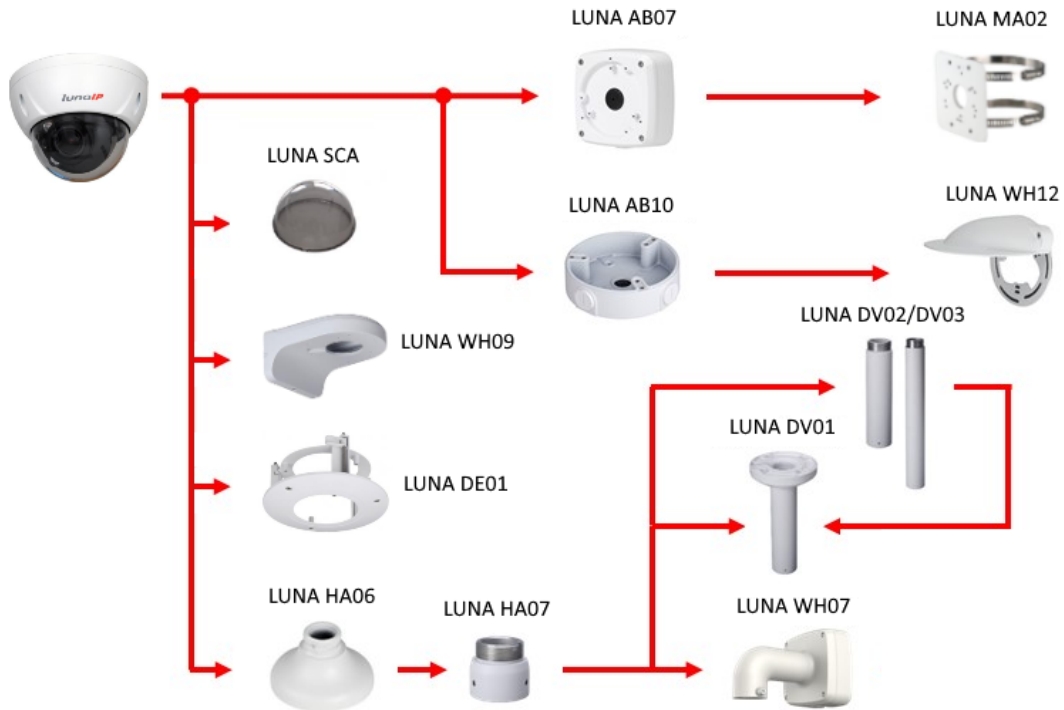

**LUNA DA5200**

2MP Fix IR WDR KI ePoE IO

4071802

Einstellbarkeit Kameramodul	3 Achsen
Netzwerk	10/100 Base-TX Ethernet (RJ45)
Abmessungen	122 x 89 mm (D x H)
MOD (Minimale Objekt Distanz)	0,6 m
DORI Beobachten	16 m
DORI Entdecken	42 m
DORI Erkennen	8 m
DORI Identifizieren	4 m
Video-Kompression	H.265, H.264, H.265+, H.264+, MJPEG (nur Substream)
Bitrate	H.264: 32~8192Kbps H.265: 19~7424Kbps
Objektklassifizierung	Objektklassifizierung (Personen / Fahrzeuge)
Rauschunterdrückung	3D NR
Bildrotation	0°/90°/180°/270°
Weißabgleich	automatisch, manuell, natürlich, Straßenlampe, Outdoor
Entnebelungsfunktion	unterstützt
Spiegel Funktion	unterstützt
Verstärkungsregelung (AGC)	Automatisch, Manuell
Smarthome (IoT)	senden eines HTTP Befehls bei Ereignis, Bildabfrage via RTSP, HTTP API zur Steuerung von Kamerafunktionen
Material	Metall

Die LUNA DA5200 ist ein 3-axialer 2 Megapixel Netzwerkdom (IP) mit WDR-Funktion. Das Gehäuse ist wetter- und vandalismusgeschützt (IP67/IK10). Der 1/2,8" CMOS Sensor liefert Bilder in einer Auflösung von bis zu 1920x1080px (Full HD) mit bis zu 25 fps. Ausgestattet mit einem 2,8mm Fix-Objektiv und IR-LEDS (Reichweite bis 50m), SD-Kartenslot, sowie Videoanalyse IVS+ ist die Kamera vielseitig einsetzbar. Einstellungen sind über den eingebauten Webserver möglich. Die Spannungsversorgung kann wahlweise über 12VDC oder ePoE (erweitertes PoE) erfolgen.

Für den Fernzugriff auf das Live-Bild und Wiedergabe ist Software für die folgenden Systeme verfügbar:

Windows-PC -> lunaCMS (im Lieferumfang)

iPhone -> Luna Viewer (App Store, kostenfrei)

Android -> Luna Viewer (Google Play, kostenfrei)

**Montageoptionen:**

**LUNA DA5200**  
2MP Fix IR WDR KI ePoE IO

4071802

TECHNISCHES DATENBLATT

**Abmessungen:**