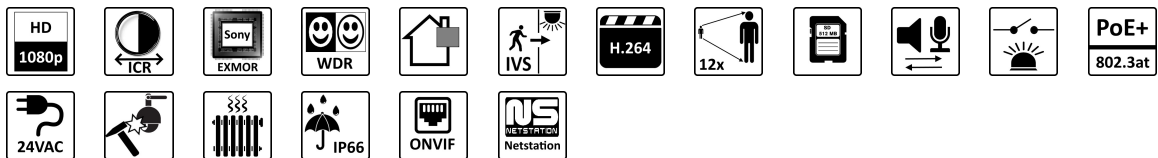

TECHNISCHES DATENBLATT

Bildraten	Mainstream: bis 25 bps bei 1920 x 1080 Substream: bis 25 bps bei 1280 x 720 Third Stream: bis 25 bps bei 1280 x 720
Abmessungen	170 x 155 mm (D x H)
Alarm-Ausgänge	1x
Aufnahmesensor	1/2,7" CMOS
Spannungsversorgung	24 VAC (Netzteil im Lieferumfang) oder PoE+ (802.3at)
Betriebstemperatur	-40°C bis +60°C
Schwenk-/Neigegeschwindigkeit	Manuell: 0,1 bis 300°/Sek. und 0,1 bis 120°/Sek., Preset: 300°/Sek. und 200°/Sek.
Video-Kompression	H.264+, H.265+, H.264, H.265, MJPEG
Tag/Nacht Funktion	Schwenkbarer IR-Sperrfilter
Audio-Eingänge	1x
MOD (Minimale Objekt Distanz)	0,1 m
Objektiv	5,1 bis 61,2 mm (Motorzoom) , F1.6
Videoanalyse (IVS)	Stolperdraht, fehlendes Objekt, Bereichseindringen, Gesichtserkennung
Presets	Bis zu 300
Optischer Zoom	12 fach
Öffnungswinkel Video	5,2° bis 59,3° (H)
Schwenk-/Neigebereich	360° (H) durchgehend / -2° bis 90° (V) autoflip
Schutzklasse (EN60529)	IP66
Gewicht	1,8 kg
Audio-Ausgänge	1x
Stoßfestigkeit (EN62262)	IK10
Auflösung	1920 x 1080 px (Full HD)
Privatzenenmaskierung	bis zu 24 Zonen
Netzwerk-Protokolle	IPv4, IPv6, HTTP, HTTPS, SSL, TCP/IP, UDP, UPnP, ICMP, IGMP, SNMP, RTSP, RTP, SMTP, NTP, DHCP, DNS, PPPOE, DDNS, FTP, IP Filter, QoS, Bonjour
Speichermedium	MicroSD-Kartenslot (max. 256 GB), NAS

Die LUNA SB5203 ist ein IP PTZ-Speeddome mit 12x optischem Zoom im Aufputzgehäuse. Sie ist wettergeschützt und für einen großen Temperatureinsatzbereich ausgelegt. Der Speeddome liefert Bilder in Full HD (1920x1080px). Dank der Nachtschaltung ist die Kamera empfindlich für IR-Licht, so dass mit einem externen IR-Strahler (nicht im Lieferumfang) gearbeitet werden kann. Die WDR-Funktion ermöglicht auch den Einsatz bei schlechten Lichtverhältnissen. Zahlreiche weitere Funktionen wie Dualstream, Audio, Privatzenenmaskierung und Alarmein-/Ausgänge, erweitern das Einsatzgebiet dieser Kamera. Die Spannungsversorgung erfolgt wahlweise über 24 VAC oder PoE+ (802.3at). Ein 24 V Netzteil ist bereits im Lieferumfang enthalten.