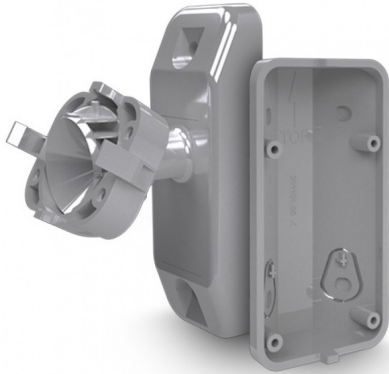

**MONTAGEHALTER C GY**

Wandhalter OPAL, grau

2060246

**Satel**®

- Wandhalter mit Kugelgelenk
- verdeckte Kabelführung
- sabotageüberwacht
- großer Schwenk- / Neigebereich

TECHNISCHES DATENBLATT

Geeignet für  
Sabotageschutz  
Material  
Kompatibel zu  
Farbe  
Schwenkbereich

Montage auf gerader Fläche und Innenecke  
Abriss (Wandabbriss, Melderabbriss)  
Kunststoff  
OPAL , OPAL PLUS  
grau  
Neigewinkel 60° (+/- 30°), Schwenkbereich 90° (+/- 45°)

Universeller Montagehalter für SATEL-Bewegungsmelder mit verdeckter Kabelführung  
kompatibel zu: OPAL GY, OPAL PLUS GY sowie zum Funk-Außen-Dual-  
Bewegungsmelder AOD-200 GY.