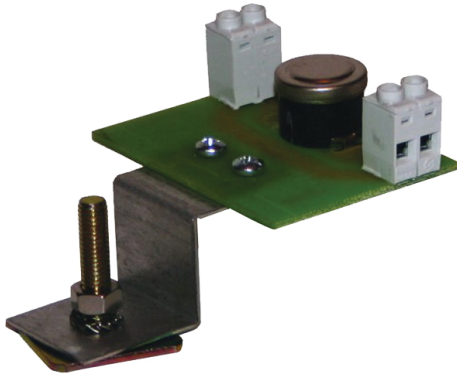

HE4498T
Thermostat

1070754

- Für HE4498 Profilsäulen
- Für HE4598 Doppel-Profilsäulen

Gewicht	ca. 40 g
Kontaktbelastbarkeit	max. 6 A

Die Thermostatplatine HE4498T wird in die Profilsäulen HE4498 und HE4598 eingebaut. Sie regelt die Heizelemente HE4498H. Es können bis zu 3 Stück HE4498H angeschlossen werden. Der Thermostat schließt bei 13° C und öffnet bei 29° C.