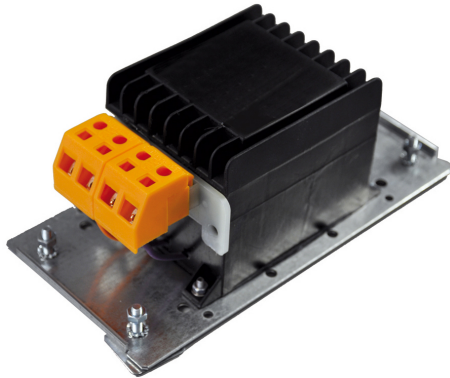

HE4418

Netzteil

1070750

- Für HE4498 Profilsäulen
- Für HE4598 Doppel-Profilsäulen

Gewicht	1,5 kg
Ausgangsspannung	18 V AC
Leistung	max. 15 W
Spannungsversorgung	230 V AC

Das Netzteil HE4418 dient als Transformator 230V AC/18V AC zur Versorgung der Säulenheizung. Es wird in die Profilsäulen HE4498 und HE4598 eingebaut.