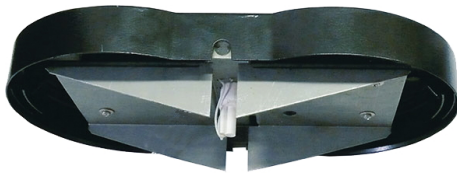

**HE4598AC**

Deckel mit Übersteigschutz

1070745

- Für HE4598 Doppel-Profilsäulen
- Für den Einsatz im Innen- und Außenbereich

Farbe

schwarz

Deckel mit Übersteigschutz für die Doppel-Profilsäulen HE4598. Bei Bedarf kann dieser Deckel den standardmäßig zur Profilsäule gelieferten Deckel ersetzen. Wird beim Übersteigen der Deckel nach unten gedrückt, löst der Mechanismus einen Schalter aus. Dieser Kontakt wird auf eine Sabotagelinie aufgelegt.